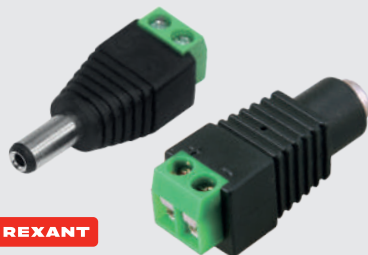

Артикул	Сечение, мм ²	Кол-во проводов в комплекте, шт.	Длина, м
01-6547	0,5	6	3
01-6548	0,75	6	3
01-6550	1,5	6	3

ВИДЕОНАБЛЮДЕНИЕ

Кабель для видеонаблюдения

REXANT

PROconnect

- Проводник из высокоочищенной бескислородной меди
- Устойчивость к внешним воздействиям
- Передача сигнала без потерь

Артикул	Марка	Проводник	Жилы питания, мм	Цвет	В бухте
01-4015	КВК-П	С _u /С _u	2 × 0,5	Черный	200
01-4105	КВК-П	С _u /С _u	2 × 0,75	Черный	200
01-4101-1	КВК-В	С _u /С _u	2 × 0,75	Белый	200
01-4215*	КВК-П	С _u /ССА	2 × 0,5	Черный	200
01-4109	КВК-П	С _u /ССА	2 × 0,75	Черный	200

*PROconnect

Разъемы и аксессуары

REXANT

PROconnect

- Удобный и простой монтаж
- Надежное соединение
- Долговечность и устойчивость к внешним факторам

Артикул	Тип	Характеристики
05-3076	Штекер BNC	С клеммной колодкой
14-0314-4*	Штекер DC 2,1 × 5,5	С клеммной колодкой
05-3076-4*	Штекер BNC	С клеммной колодкой
14-0315	Гнездо DC 2,1 × 5,5	С клеммной колодкой
14-0310	Гнездо DC 2,1 × 5,5	С проводом

*PROconnect

Муляжи видеокамер

REXANT

- Реалистичный внешний вид
- Мигающий красный светодиод имитирует работу камеры
- Простая установка

Артикул	Тип	Установка	Цвет
45-0210	Купольный	В помещении	Черный
45-0230	Купольный	В помещении	Черный
45-0240	Цилиндрический	Уличный	Белый
45-0250	Цилиндрический	Уличный	Черный
45-0307	Цилиндрический	Уличный	Белый