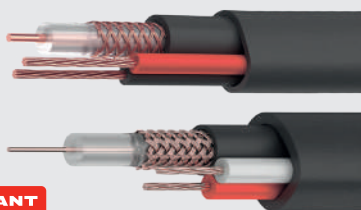

Артикул	Сечение, мм ²	Кол-во проводов в комплекте, шт.	Длина, м
01-6547	0,5	6	3
01-6548	0,75	6	3
01-6550	1,5	6	3

ВИДЕОНАБЛЮДЕНИЕ

Кабель для видеонаблюдения

REXANT

PROconnect

- Проводник из высокоочищенной бескислородной меди
- Устойчивость к внешним воздействиям
- Передача сигнала без потерь

*PROconnect

Разъемы и аксессуары

REXANT

PROconnect

- Удобный и простой монтаж
- Надежное соединение
- Долговечность и устойчивость к внешним факторам

Артикул	Тип	Характеристики
05-3076	Штекер BNC	С клеммной колодкой
14-0314-4*	Штекер DC 2,1 × 5,5	С клеммной колодкой
05-3076-4*	Штекер BNC	С клеммной колодкой
14-0315	Гнездо DC 2,1 × 5,5	С клеммной колодкой
14-0310	Гнездо DC 2,1 × 5,5	С проводом

*PROconnect

Муляжи видеокамер

REXANT

- Реалистичный внешний вид
- Мигающий красный светодиод имитирует работу камеры
- Простая установка

Артикул	Тип	Установка	Цвет
45-0210	Купольный	В помещении	Черный
45-0230	Купольный	В помещении	Черный
45-0240	Цилиндрический	Уличный	Белый
45-0250	Цилиндрический	Уличный	Черный
45-0307	Цилиндрический	Уличный	Белый