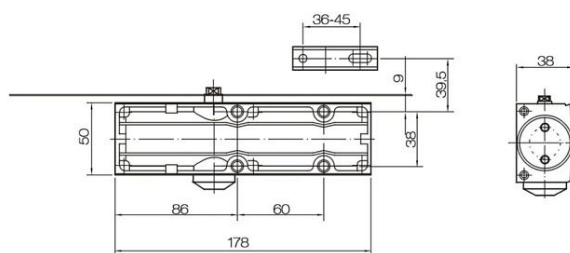

Московская область, пос. Горки
Ленинские, промзона «Технопарк»
Инновационный проезд, д.8

Телефон: +7 (498) 767-89-00

E-mail: moscow@allur.info

г. Екатеринбург, поселок
Большой исток, ул. Свердлова, 37а

Телефон: +7 (343) 247-84-81
216-95-96, 379-00-81

E-mail: info@zamki.biz

www.zamki.biz