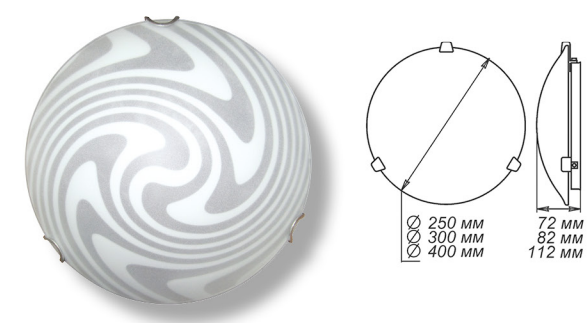

СЕРИЯ «АССОЛЬ»

Артикул	Размер		Клипса
1005204991	Ф 250 h 72мм	1xE27, max 60Вт	штамп металл
1005204992	Ф 300 h 82мм	3xE27, max 60Вт	штамп металл
1005204110	Ф 400 h 82мм	3xE27, max 60Вт	хром
1005204200	Ф 400 h 82мм	3xE27, max 60Вт	золото

Артикул	Размер		Клипса
1005204993	300x156x82мм	1xE27, max 60Вт	штамп металл

Артикул	Размер		Клипса
1005205687	150x220x72мм	1xE27, max 60Вт	штамп металл
1005205544	150x360x72мм	1xE27, max 60Вт	хром

Артикул	Размер		Подвес
1005251462	Ф 360	1xE27, max 60Вт	шнур
1005159628	Ф 410	1xE27, max 60Вт	шнур
1005159629	Ф 410	1xE27, max 60Вт	шнур

СЕРИЯ «ДИОНА»

Артикул	Размер		Клипса
1005204130	Ф 250 h 72мм	1xE27, max 60Вт	хром
1005204177	Ф 300 h 82мм	2xE27, max 60Вт	золото
1005204178	Ф 400 h 82мм	2xE27, max 60Вт	золото
1005204088	Ф 400 h 82мм	2xE27, max 60Вт	хром

СЕРИЯ «ЭЛЕГАНТ»

Артикул	Размер		Клипса
1005205663	150x220x72мм	1xE27, max 60Вт	штамп металл
1005205665	210x245x72мм	1xE27, max 60Вт	штамп металл
1005205664	150x360x72мм	1xE27, max 60Вт	штамп металл
1005205857	210x290x72мм	1xE27, max 60Вт	штамп металл
1005205585	150x700x72мм	4xE27, max 60Вт	хром