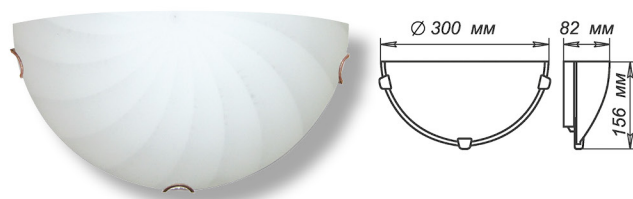

СЕРИЯ «АССОЛЬ»

Артикул	Размер		Клипса
1005204991	Ф 250 h 72мм	1xE27, max 60Вт	штамп металл
1005204992	Ф 300 h 82мм	3xE27, max 60Вт	штамп металл
1005204110	Ф 400 h 82мм	3xE27, max 60Вт	хром
1005204200	Ф 400 h 82мм	3xE27, max 60Вт	золото

Артикул	Размер		Клипса
1005204993	300x156x82мм	1xE27, max 60Вт	штамп металл

Артикул	Размер		Клипса
1005205687	150x220x72мм	1xE27, max 60Вт	штамп металл
1005205544	150x360x72мм	1xE27, max 60Вт	хром

Артикул	Размер		Подвес
1005251462	Ф 360	1xE27, max 60Вт	шнур
1005159628	Ф 410	1xE27, max 60Вт	шнур
1005159629	Ф 410	1xE27, max 60Вт	шнур

СЕРИЯ «ДИОНА»

Артикул	Размер		Клипса
1005204130	Ф 250 h 72мм	1xE27, max 60Вт	хром
1005204177	Ф 300 h 82мм	2xE27, max 60Вт	золото
1005204178	Ф 400 h 82мм	2xE27, max 60Вт	золото
1005204088	Ф 400 h 82мм	2xE27, max 60Вт	хром

СЕРИЯ «ЭЛЕГАНТ»

Артикул	Размер		Клипса
1005205663	150x220x72мм	1xE27, max 60Вт	штамп металл
1005205665	210x245x72мм	1xE27, max 60Вт	штамп металл
1005205664	150x360x72мм	1xE27, max 60Вт	штамп металл
1005205857	210x290x72мм	1xE27, max 60Вт	штамп металл
1005205585	150x700x72мм	4xE27, max 60Вт	хром