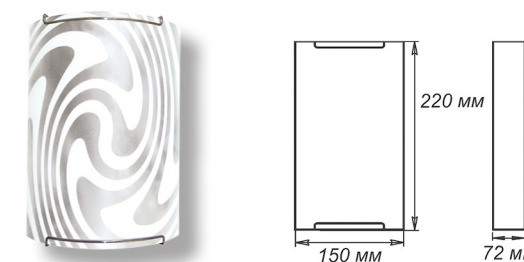

СЕРИЯ «АССОЛЬ»

Артикул	Размер		Клипса
1005204991	Ф 250 h 72мм	1xE27, max 60Вт	штамп металл
1005204992	Ф 300 h 82мм	3xE27, max 60Вт	штамп металл
1005204110	Ф 400 h 82мм	3xE27, max 60Вт	хром
1005204200	Ф 400 h 82мм	3xE27, max 60Вт	золото

СЕРИЯ «ДИОНА»

Артикул	Размер		Клипса
1005204130	Ф 250 h 72мм	1xE27, max 60Вт	хром
1005204177	Ф 300 h 82мм	2xE27, max 60Вт	золото
1005204178	Ф 400 h 82мм	2xE27, max 60Вт	золото
1005204088	Ф 400 h 82мм	2xE27, max 60Вт	хром

Артикул	Размер		Клипса
1005204085	300x156x82мм	1xE27, max 60Вт	хром

Артикул	Размер		Клипса
1005205711	300x300x72мм	1xE27, max 60Вт	штамп металл

Артикул	Размер		Клипса
1005205692	150x220x72мм	1xE27, max 60Вт	штамп металл

СЕРИЯ «ЭЛЕГАНТ»

Артикул	Размер		Клипса
1005205663	150x220x72мм	1xE27, max 60Вт	штамп металл
1005205665	210x245x72мм	1xE27, max 60Вт	штамп металл
1005205664	150x360x72мм	1xE27, max 60Вт	штамп металл
1005205857	210x290x72мм	1xE27, max 60Вт	штамп металл
1005205585	150x700x72мм	4xE27, max 60Вт	хром