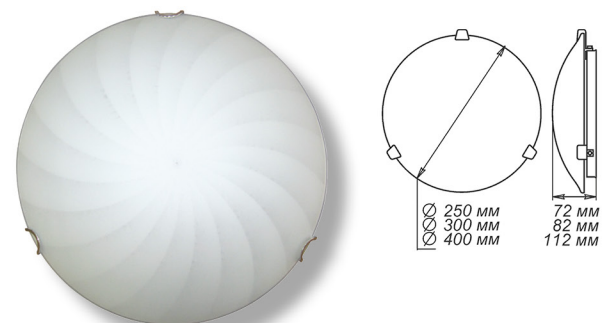

СЕРИЯ «АССОЛЬ»

Артикул	Размер		Клипса
1005204991	Ф 250 h 72мм	1xE27, max 60Вт	штамп металл
1005204992	Ф 300 h 82мм	3xE27, max 60Вт	штамп металл
1005204110	Ф 400 h 82мм	3xE27, max 60Вт	хром
1005204200	Ф 400 h 82мм	3xE27, max 60Вт	золото

Артикул	Размер		Клипса
1005204993	300x156x82мм	1xE27, max 60Вт	штамп металл

Артикул	Размер		Клипса
1005205687	150x220x72мм	1xE27, max 60Вт	штамп металл
1005205544	150x360x72мм	1xE27, max 60Вт	хром

Артикул	Размер		Подвес
1005251462	Ф 360	1xE27, max 60Вт	шнур
1005159628	Ф 410	1xE27, max 60Вт	шнур
1005159629	Ф 410	1xE27, max 60Вт	шнур

СЕРИЯ «ДИОНА»

Артикул	Размер		Клипса
1005204130	Ф 250 h 72мм	1xE27, max 60Вт	хром
1005204177	Ф 300 h 82мм	2xE27, max 60Вт	золото
1005204178	Ф 400 h 82мм	2xE27, max 60Вт	золото
1005204088	Ф 400 h 82мм	2xE27, max 60Вт	хром

СЕРИЯ «ЭЛЕГАНТ»

Артикул	Размер		Клипса
1005205663	150x220x72мм	1xE27, max 60Вт	штамп металл
1005205665	210x245x72мм	1xE27, max 60Вт	штамп металл
1005205664	150x360x72мм	1xE27, max 60Вт	штамп металл
1005205857	210x290x72мм	1xE27, max 60Вт	штамп металл
1005205585	150x700x72мм	4xE27, max 60Вт	хром