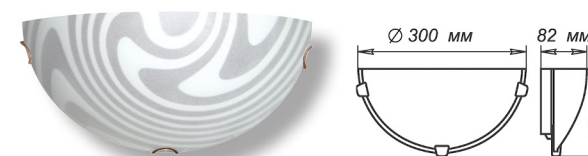

СЕРИЯ «АССОЛЬ»

Артикул	Размер		Клипса
1005204991	Ф 250 h 72мм	1xE27, max 60Вт	штамп металл
1005204992	Ф 300 h 82мм	3xE27, max 60Вт	штамп металл
1005204110	Ф 400 h 82мм	3xE27, max 60Вт	хром
1005204200	Ф 400 h 82мм	3xE27, max 60Вт	золото

Артикул	Размер		Клипса
1005204993	300x156x82мм	1xE27, max 60Вт	штамп металл

Артикул	Размер		Клипса
1005205687	150x220x72мм	1xE27, max 60Вт	штамп металл
1005205544	150x360x72мм	1xE27, max 60Вт	хром

Артикул	Размер		Подвес
1005251462	Ф 360	1xE27, max 60Вт	шнур
1005159628	Ф 410	1xE27, max 60Вт	шнур
1005159629	Ф 410	1xE27, max 60Вт	шнур

СЕРИЯ «ДИОНА»

Артикул	Размер		Клипса
1005204130	Ф 250 h 72мм	1xE27, max 60Вт	хром
1005204177	Ф 300 h 82мм	2xE27, max 60Вт	золото
1005204178	Ф 400 h 82мм	2xE27, max 60Вт	золото
1005204088	Ф 400 h 82мм	2xE27, max 60Вт	хром

СЕРИЯ «ЭЛЕГАНТ»

Артикул	Размер		Клипса
1005205663	150x220x72мм	1xE27, max 60Вт	штамп металл
1005205665	210x245x72мм	1xE27, max 60Вт	штамп металл
1005205664	150x360x72мм	1xE27, max 60Вт	штамп металл
1005205857	210x290x72мм	1xE27, max 60Вт	штамп металл
1005205585	150x700x72мм	4xE27, max 60Вт	хром