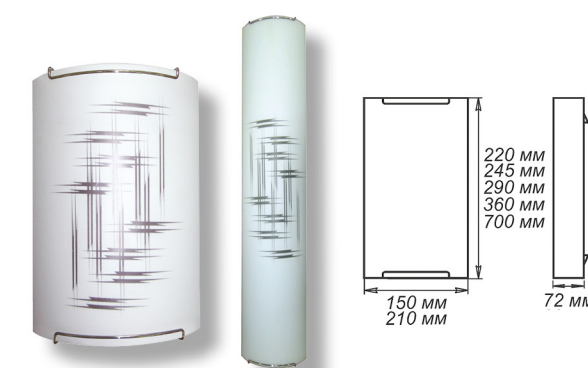

СЕРИЯ «АССОЛЬ»

Артикул	Размер		Клипса
1005204991	Ф 250 h 72мм	1xE27, max 60Вт	штамп металл
1005204992	Ф 300 h 82мм	3xE27, max 60Вт	штамп металл
1005204110	Ф 400 h 82мм	3xE27, max 60Вт	хром
1005204200	Ф 400 h 82мм	3xE27, max 60Вт	золото

СЕРИЯ «ДИОНА»

Артикул	Размер		Клипса
1005204130	Ф 250 h 72мм	1xE27, max 60Вт	хром
1005204177	Ф 300 h 82мм	2xE27, max 60Вт	золото
1005204178	Ф 400 h 82мм	2xE27, max 60Вт	золото
1005204088	Ф 400 h 82мм	2xE27, max 60Вт	хром

Артикул	Размер		Клипса
1005204085	300x156x82мм	1xE27, max 60Вт	хром

Артикул	Размер		Клипса
1005205711	300x300x72мм	1xE27, max 60Вт	штамп металл

Артикул	Размер		Клипса
1005205692	150x220x72мм	1xE27, max 60Вт	штамп металл

СЕРИЯ «ЭЛЕГАНТ»

Артикул	Размер		Клипса
1005205663	150x220x72мм	1xE27, max 60Вт	штамп металл
1005205665	210x245x72мм	1xE27, max 60Вт	штамп металл
1005205664	150x360x72мм	1xE27, max 60Вт	штамп металл
1005205857	210x290x72мм	1xE27, max 60Вт	штамп металл
1005205585	150x700x72мм	4xE27, max 60Вт	хром