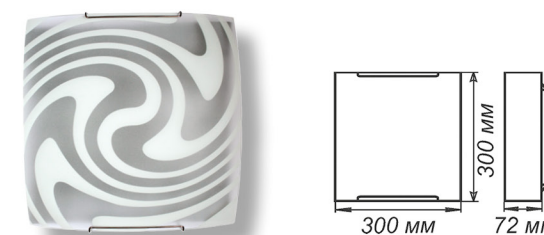

Артикул	Размер		Клипса
1005205711	300x300x72мм	1xE27, max 60Вт	штамп металл