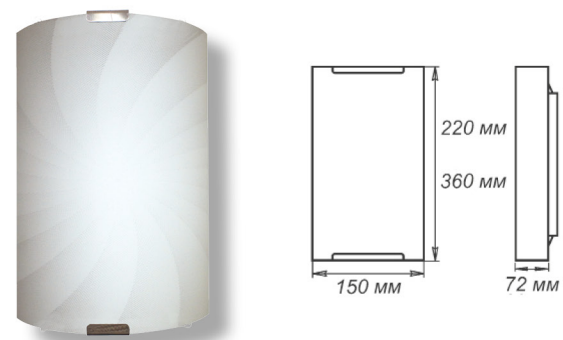

СЕРИЯ «АССОЛЬ»

Артикул	Размер		Клипса
1005204991	Ф 250 h 72мм	1xE27, max 60Вт	штамп металл
1005204992	Ф 300 h 82мм	3xE27, max 60Вт	штамп металл
1005204110	Ф 400 h 82мм	3xE27, max 60Вт	хром
1005204200	Ф 400 h 82мм	3xE27, max 60Вт	золото

Артикул	Размер		Клипса
1005204993	300x156x82мм	1xE27, max 60Вт	штамп металл

Артикул	Размер		Клипса
1005205687	150x220x72мм	1xE27, max 60Вт	штамп металл
1005205544	150x360x72мм	1xE27, max 60Вт	хром

Артикул	Размер		Подвес
1005251462	Ф 360	1xE27, max 60Вт	шнур
1005159628	Ф 410	1xE27, max 60Вт	шнур
1005159629	Ф 410	1xE27, max 60Вт	шнур

СЕРИЯ «ДИОНА»

Артикул	Размер		Клипса
1005204130	Ф 250 h 72мм	1xE27, max 60Вт	хром
1005204177	Ф 300 h 82мм	2xE27, max 60Вт	золото
1005204178	Ф 400 h 82мм	2xE27, max 60Вт	золото
1005204088	Ф 400 h 82мм	2xE27, max 60Вт	хром

СЕРИЯ «ЭЛЕГАНТ»

Артикул	Размер		Клипса
1005205663	150x220x72мм	1xE27, max 60Вт	штамп металл
1005205665	210x245x72мм	1xE27, max 60Вт	штамп металл
1005205664	150x360x72мм	1xE27, max 60Вт	штамп металл
1005205857	210x290x72мм	1xE27, max 60Вт	штамп металл
1005205585	150x700x72мм	4xE27, max 60Вт	хром