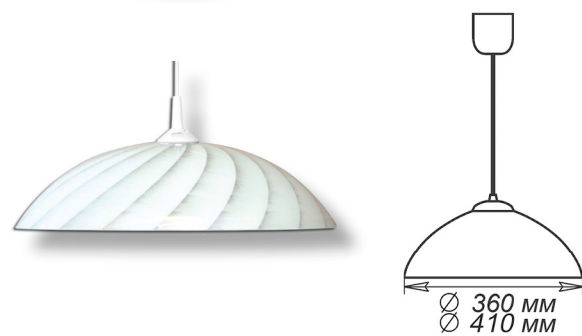

СЕРИЯ «АССОЛЬ»

Артикул	Размер		Клипса
1005204991	Ф 250 h 72мм	1xE27, max 60Вт	штамп металл
1005204992	Ф 300 h 82мм	3xE27, max 60Вт	штамп металл
1005204110	Ф 400 h 82мм	3xE27, max 60Вт	хром
1005204200	Ф 400 h 82мм	3xE27, max 60Вт	золото

Артикул	Размер		Клипса
1005204993	300x156x82мм	1xE27, max 60Вт	штамп металл

Артикул	Размер		Клипса
1005205687	150x220x72мм	1xE27, max 60Вт	штамп металл
1005205544	150x360x72мм	1xE27, max 60Вт	хром

Артикул	Размер		Подвес
1005251462	Ф 360	1xE27, max 60Вт	шнур
1005159628	Ф 410	1xE27, max 60Вт	шнур
1005159629	Ф 410	1xE27, max 60Вт	шнур

СЕРИЯ «ДИОНА»

Артикул	Размер		Клипса
1005204130	Ф 250 h 72мм	1xE27, max 60Вт	хром
1005204177	Ф 300 h 82мм	2xE27, max 60Вт	золото
1005204178	Ф 400 h 82мм	2xE27, max 60Вт	золото
1005204088	Ф 400 h 82мм	2xE27, max 60Вт	хром

СЕРИЯ «ЭЛЕГАНТ»

Артикул	Размер		Клипса
1005205663	150x220x72мм	1xE27, max 60Вт	штамп металл
1005205665	210x245x72мм	1xE27, max 60Вт	штамп металл
1005205664	150x360x72мм	1xE27, max 60Вт	штамп металл
1005205857	210x290x72мм	1xE27, max 60Вт	штамп металл
1005205585	150x700x72мм	4xE27, max 60Вт	хром