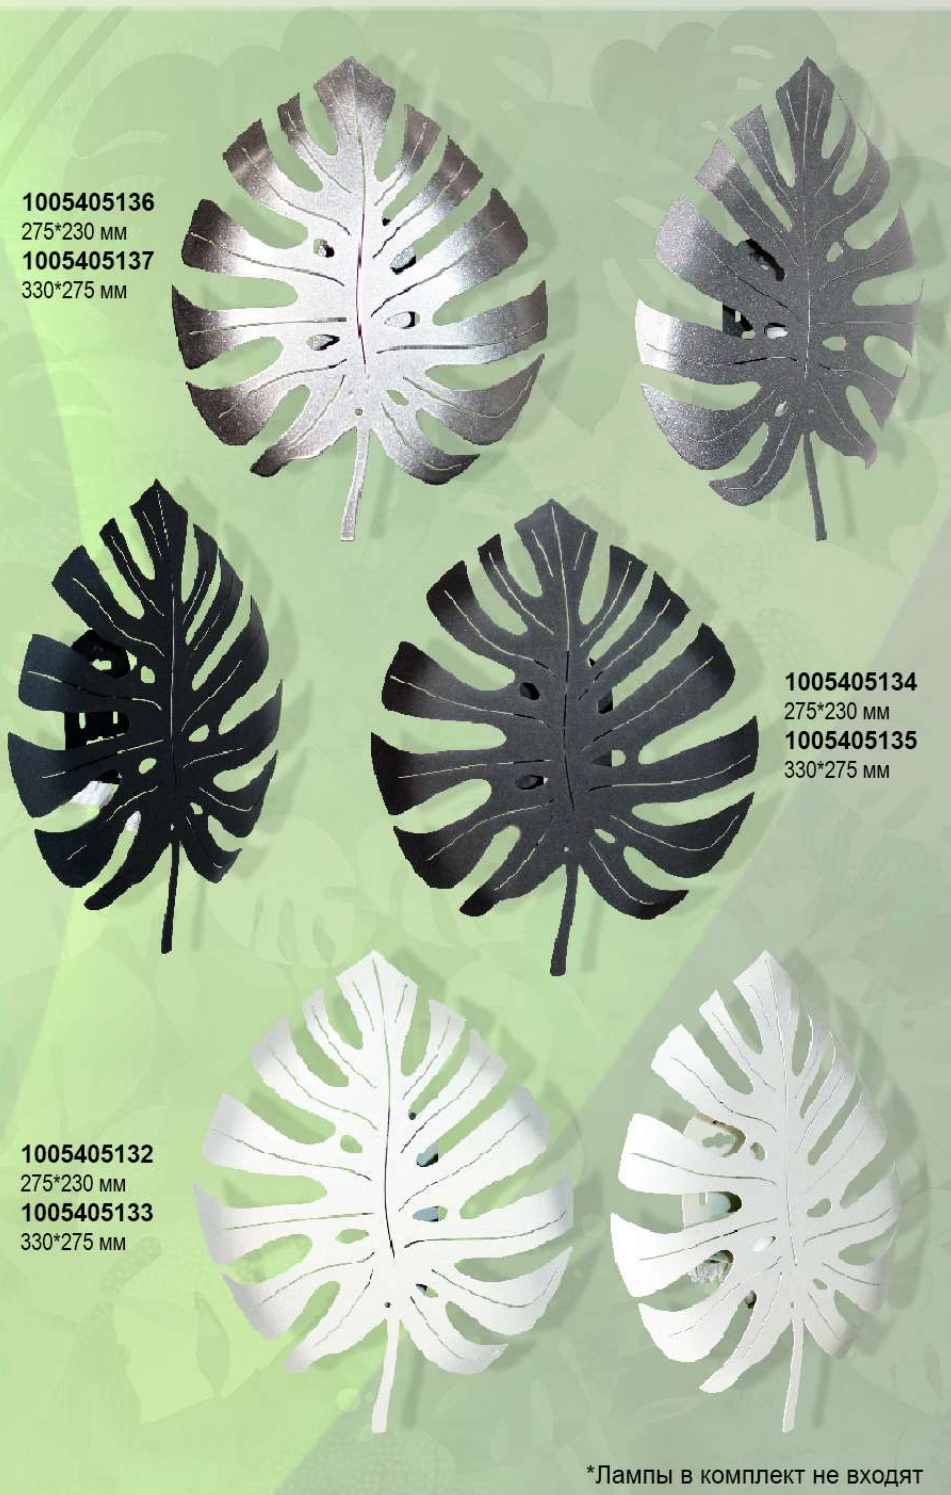

Светильники изготовлены из высококачественных материалов и являются безопасными для человека, животных и окружающей среды. Используемые материалы: металл. Источник света - лампы накаливания мощностью до 60 Вт, светодиодные лампы. Удобный крепеж подойдет под все виды стен и потолков: бетон, гипсокартон, натяжные и деревянные потолки.

1005405136
275*230 мм
1005405137
330*275 мм

1005405134
275*230 мм
1005405135
330*275 мм

1005405132
275*230 мм
1005405133
330*275 мм

*Лампы в комплект не входят

1005405132	"Монстера" 511 бел. муар 275 x 230 НББ 01-60-173 E14 [ИМ] Светильник настенный	275*230 мм
1005405133	"Монстера" 512 бел. муар 330 x 275 НББ 01-60-174 E14 [ИМ] Светильник настенный	330*275 мм
1005405134	"Монстера" 511 черн. муар 275 x 230 НББ 01-60-173 E14 [ИМ] Светильник настенный	275*230 мм
1005405135	"Монстера" 512 черн. муар 330 x 275 НББ 01-60-174 E14 [ИМ] Светильник настенный	330*275 мм
1005405136	"Монстера" 511 бриллиант 275 x 230 НББ 01-60-173 E14 [ИМ] Светильник настенный	275*230 мм
1005405137	"Монстера" 512 бриллиант 330 x 275 НББ 01-60-174 E14 [ИМ] Светильник настенный	330*275 мм

Материал корпуса - металл, окрашенный матовой порошковой краской.

В светильниках установлены пластиковые патроны E14. Способ крепления к стене и потолку - на планку (скобу)