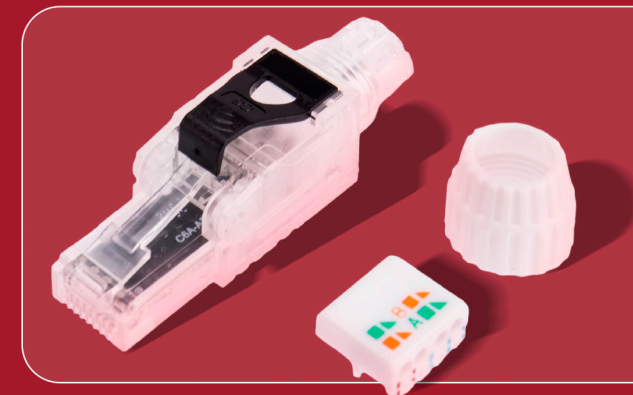

REXANT

РАЗЪЕМЫ ПОЛЕВОЙ ЗАДЕЛКИ

Контакты из фосфористой бронзы обеспечивают высокую проводимость

Корпус надежно защищает соединение от внешних воздействий

Золотое напыление на контактах улучшает качество сигнала

Категория
CAT 6

Категория
CAT 6A

Разъемы RJ45 серии PRO предназначены для оконцевания кабеля витой пары и последующей коммутации с сетевым оборудованием. Используются для полевой заделки, позволяют быстро и удобно монтировать соединения непосредственно на месте установки. Подходят для большинства типов сетей и кабелей.

02-0381

Модель/исполнение	штекер
Тип соединения	RJ-45(8P8C)
Совместимость с кабелем	FTP
Категория	CAT 6
Толщина позолоченного покрытия	50 μ"
Цвет	серебро
Серия	REXANT PRO

02-0281

Модель/исполнение	штекер
Тип соединения	RJ-45(8P8C)
Совместимость с кабелем	UTP
Категория	CAT 6
Толщина позолоченного покрытия	50 μ"
Цвет	прозрачный
Серия	REXANT PRO

02-0373

Модель/исполнение	штекер
Тип соединения	RJ-45(8P8C)
Совместимость с кабелем	FTP
Категория	CAT 6A
Толщина позолоченного покрытия	50 μ"
Цвет	прозрачный
Серия	REXANT PRO

Соотношение цены
и качества