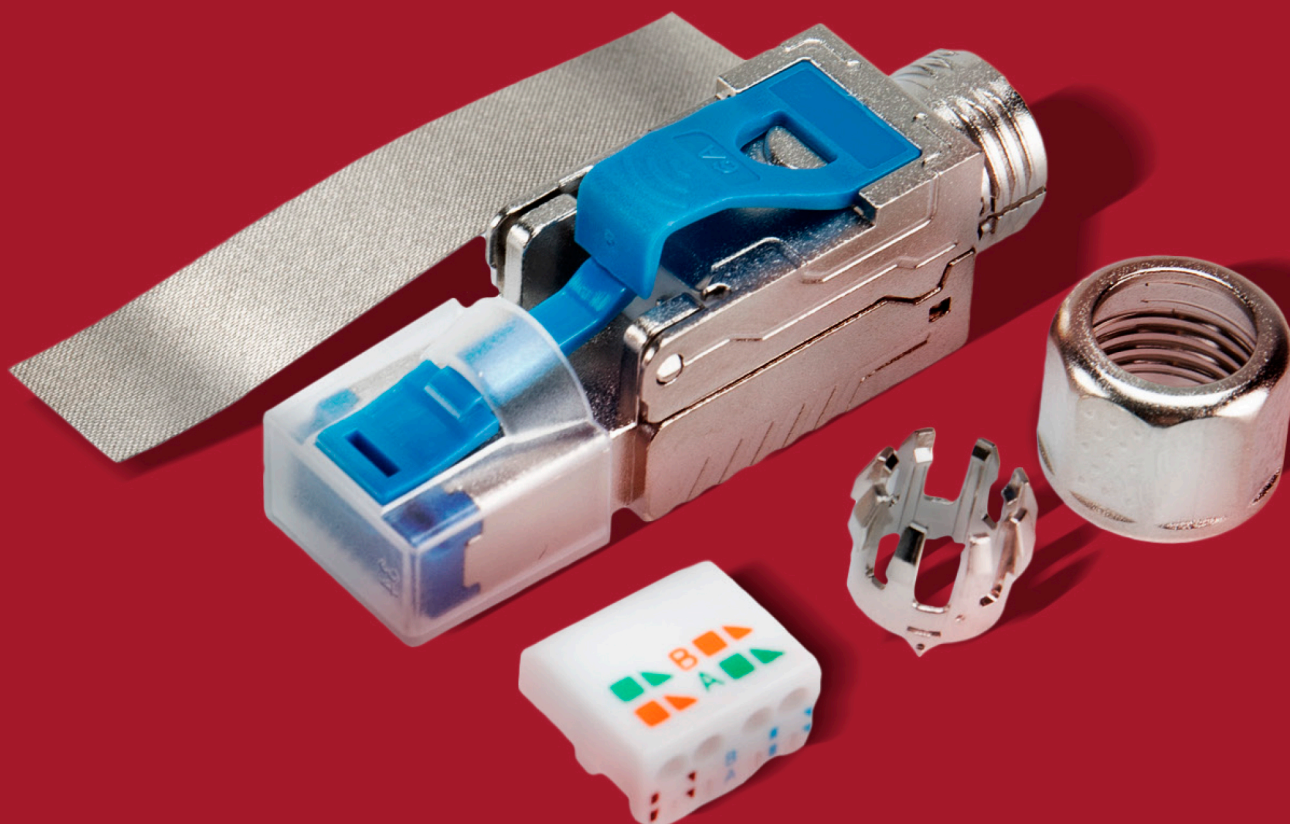

REXANT

РАЗЪЕМЫ ПОЛЕВОЙ ЗАДЕЛКИ

Контакты из фосфористой бронзы обеспечивают высокую проводимость

Корпус надежно защищает соединение от внешних воздействий

Золотое напыление на контактах улучшает качество сигнала

Категория
CAT 6

Категория
CAT 6A

Разъемы RJ45 серии PRO предназначены для оконцевания кабеля витой пары и последующей коммутации с сетевым оборудованием. Используются для полевой заделки, позволяют быстро и удобно монтировать соединения непосредственно на месте установки. Подходят для большинства типов сетей и кабелей.

02-0381

Модель/исполнение	штекер
Тип соединения	RJ-45(8P8C)
Совместимость с кабелем	FTP
Категория	CAT 6
Толщина позолоченного покрытия	50 μ"
Цвет	серебро
Серия	REXANT PRO

02-0281

Модель/исполнение	штекер
Тип соединения	RJ-45(8P8C)
Совместимость с кабелем	UTP
Категория	CAT 6
Толщина позолоченного покрытия	50 μ"
Цвет	прозрачный
Серия	REXANT PRO

02-0373

Модель/исполнение	штекер
Тип соединения	RJ-45(8P8C)
Совместимость с кабелем	FTP
Категория	CAT 6A
Толщина позолоченного покрытия	50 μ"
Цвет	прозрачный
Серия	REXANT PRO

Соотношение цены
и качества