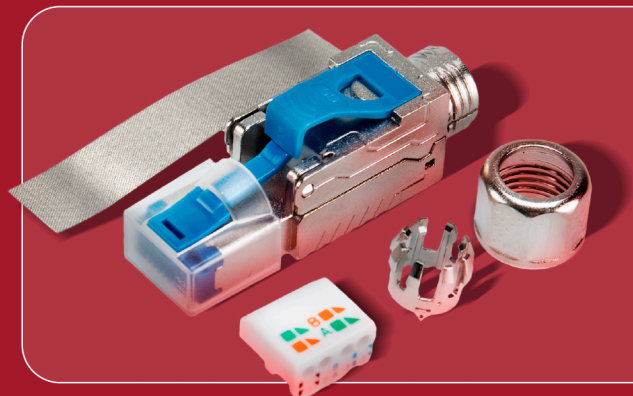

REXANT

РАЗЪЕМЫ ПОЛЕВОЙ ЗАДЕЛКИ

Контакты из фосфористой бронзы обеспечивают высокую проводимость

Корпус надежно защищает соединение от внешних воздействий

Золотое напыление на контактах улучшает качество сигнала

Категория
CAT 6

Категория
CAT 6A

Разъемы RJ45 серии PRO предназначены для оконцевания кабеля витой пары и последующей коммутации с сетевым оборудованием. Используются для полевой заделки, позволяют быстро и удобно монтировать соединения непосредственно на месте установки. Подходят для большинства типов сетей и кабелей.

02-0381

Модель/исполнение	штекер
Тип соединения	RJ-45(8P8C)
Совместимость с кабелем	FTP
Категория	CAT 6
Толщина позолоченного покрытия	50 μ"
Цвет	серебро
Серия	REXANT PRO

02-0281

Модель/исполнение	штекер
Тип соединения	RJ-45(8P8C)
Совместимость с кабелем	UTP
Категория	CAT 6
Толщина позолоченного покрытия	50 μ"
Цвет	прозрачный
Серия	REXANT PRO

02-0373

Модель/исполнение	штекер
Тип соединения	RJ-45(8P8C)
Совместимость с кабелем	FTP
Категория	CAT 6A
Толщина позолоченного покрытия	50 μ"
Цвет	прозрачный
Серия	REXANT PRO

Соотношение цены
и качества