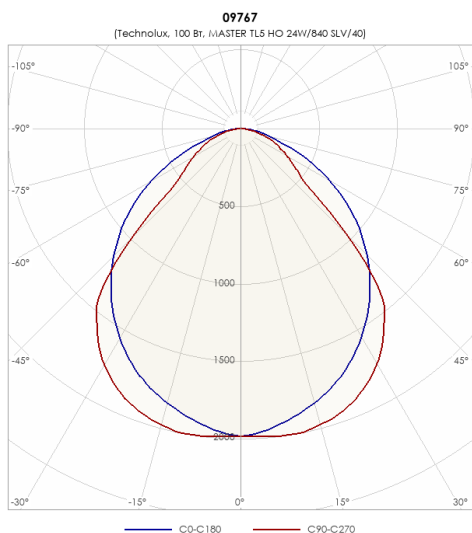

СВЕТИЛЬНИК TL424 W EM

Модель	TL424 W EM
Артикул	09767

ХАРАКТЕРИСТИКИ

Количество ламп	4x24 Вт
Тип лампы	T5 (G5) T5 G5
Оптическая система	Растр
Степень защиты	IP20
Класс защиты	I класс
Габаритные размеры (ДхШхВ), мм	595x595x50
Климатическое исполнение	УХЛ4
Коэффициент мощности	>=0,96
Способ монтажа	на потолок, на стену
Блок аварийного питания	есть