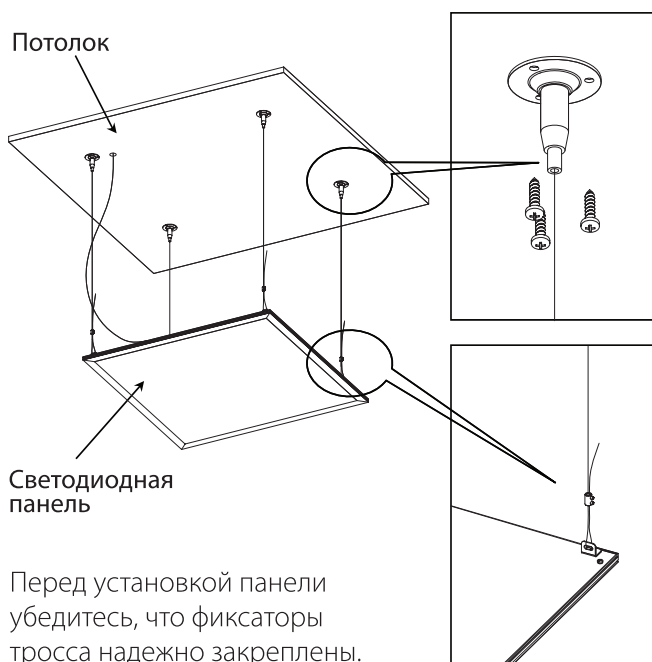

## Инструкция по установке UFL-H01 SILVER 100 POLYBAG

Крепление UFL-H01 SILVER 100 POLYBAG предназначено для подвешивания светодиодных панелей. Длина подвеса – 1 метр.

## Инструкция по установке UFL-H01 SILVER 100 POLYBAG

Крепление UFL-H01 SILVER 100 POLYBAG предназначено для подвешивания светодиодных панелей. Длина подвеса – 1 метр.

Комплект поставки

---

Комплект поставки