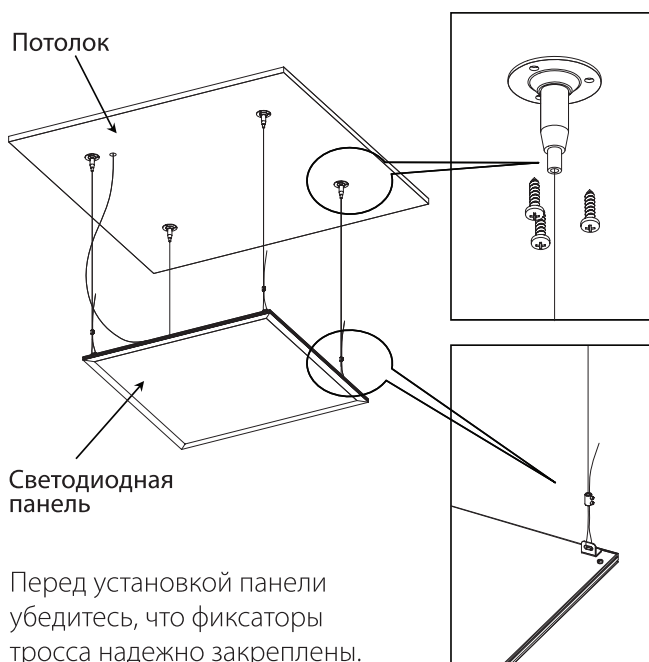

## Инструкция по установке UFL-H01 SILVER 100 POLYBAG

Крепление UFL-H01 SILVER 100 POLYBAG предназначено для подвешивания светодиодных панелей. Длина подвеса – 1 метр.

## Инструкция по установке UFL-H01 SILVER 100 POLYBAG

Крепление UFL-H01 SILVER 100 POLYBAG предназначено для подвешивания светодиодных панелей. Длина подвеса – 1 метр.

Комплект поставки

---

Комплект поставки