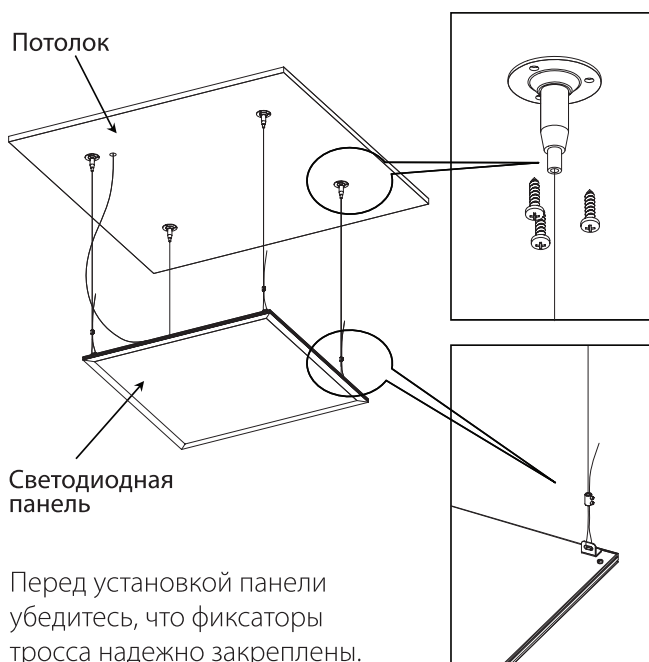

## Инструкция по установке UFL-H01 SILVER 100 POLYBAG

Крепление UFL-H01 SILVER 100 POLYBAG предназначено для подвешивания светодиодных панелей. Длина подвеса – 1 метр.

## Инструкция по установке UFL-H01 SILVER 100 POLYBAG

Крепление UFL-H01 SILVER 100 POLYBAG предназначено для подвешивания светодиодных панелей. Длина подвеса – 1 метр.

Комплект поставки

---

Комплект поставки