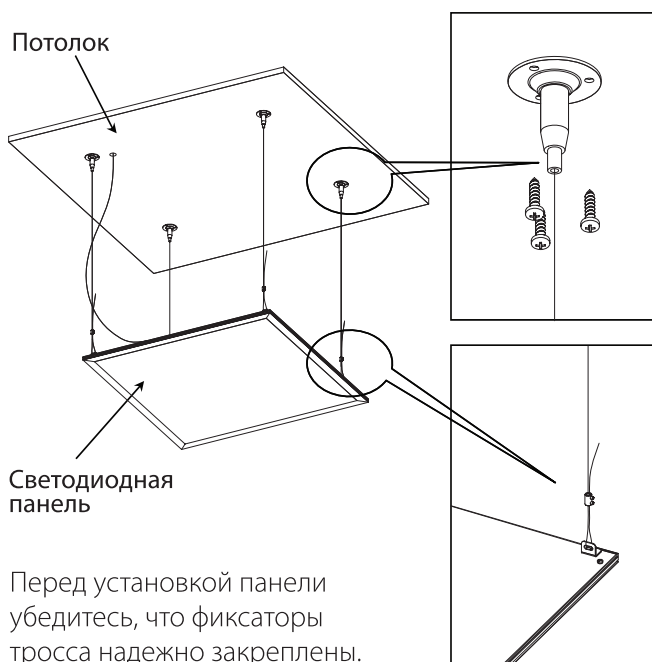

## Инструкция по установке UFL-H01 SILVER 100 POLYBAG

Крепление UFL-H01 SILVER 100 POLYBAG предназначено для подвешивания светодиодных панелей. Длина подвеса – 1 метр.

## Инструкция по установке UFL-H01 SILVER 100 POLYBAG

Крепление UFL-H01 SILVER 100 POLYBAG предназначено для подвешивания светодиодных панелей. Длина подвеса – 1 метр.

Комплект поставки

---

Комплект поставки