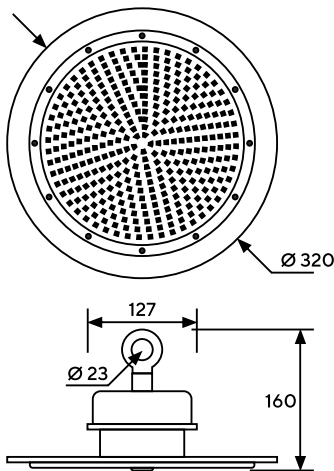

Линза из оптического поликарбоната с герметичным уплотнением, светодиодный кластер из эффективных светодиодов, работающих при низких токах.

50, 100 Вт

IP 67

МОДЕЛЬ	МОЩНОСТЬ	СВЕТОВОЙ ПОТОК			ВЕС
ИВВ 50-20	50 Вт	8800 Лм	8700 Лм	8300 Лм	2 кг
ИВВ 100-20	100 Вт	17500 Лм	17300 Лм	16500 Лм	2 кг