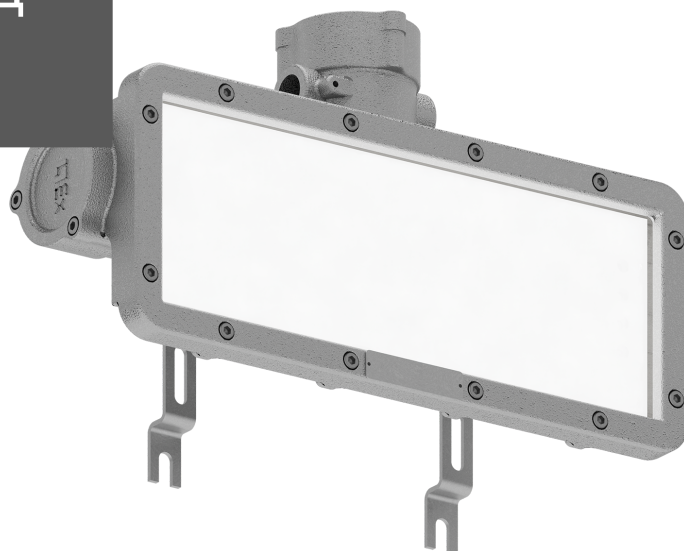

# ТЕХНИЧЕСКАЯ ИНФОРМАЦИЯ (ТИ)

URAN LED Exd C002 ВЫХОД  
НАПРАВО Б/З

АРТИКУЛ 1593000080

## ОПИСАНИЕ

Взрывозащищенные светодиодные  
информационные табло

## ТЕХНИЧЕСКИЕ ХАРАКТЕРИСТИКИ

- Тип изделия – "светильник"
- Балласт – "Драйвер"
- Габаритный тип – "Параллелепипед"
- Тип светильника по монтажу – "Настенный"