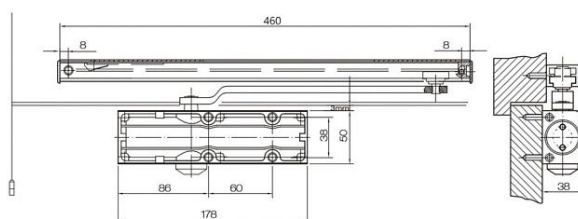

Московская область, пос. Горки
Ленинские, промзона «Технопарк»
Инновационный проезд, д.8

Телефон: +7 (498) 767-89-00

E-mail: moscow@allur.info

г. Екатеринбург, поселок
Большой исток, ул. Свердлова, 37а

Телефон: +7 (343) 247-84-81
216-95-96, 379-00-81

E-mail: info@zamki.biz

www.zamki.biz