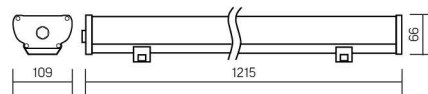

Iron

1215×109×66mm

ГОСТ ИЕС 60598-2-22-2012 «Светильники. Часть 2-22. Частные требования. Светильники для аварийного освещения» СП 52.13330.2011 «Естественное и искусственное освещение» (актуализированная редакция СНиП 23.05-95)