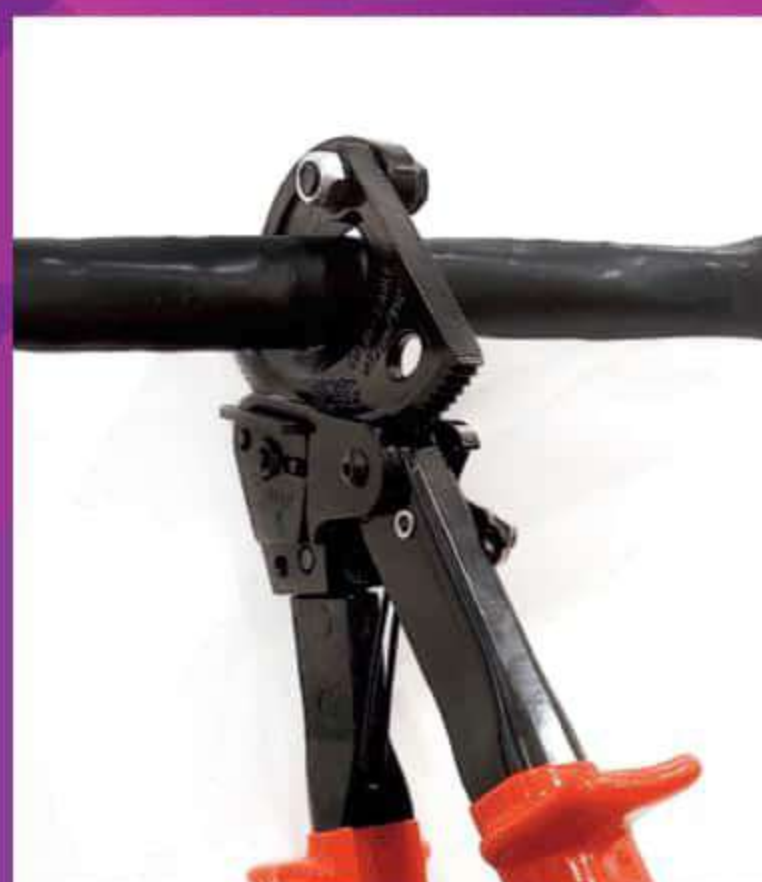

duwi.ru

duwi
PROFI

Применение:

Инструмент предназначен для резки медного и алюминиевого кабелей диаметром до 32 мм сечением до 240 мм².

Гарантийный срок: 2 года.

Внешний вид изделия может отличаться от изображения на упаковке.

Преимущества:

- Удобные цельные нескользящие изолированные рукоятки;
- Храповой механизм, обеспечивающий блокировку обратного хода;

- Острые лезвия ножниц из конструкционной рессорно-пружинистой стали 60С2, обладают высоким уровнем износоустойчивости и позволяют резать как тонкопроволочный, так и толстый одножильный и многожильный кабели.
- Функция блокировки рукояток обеспечивает безопасное хранение инструмента.
- Компактные размеры инструмента позволяют использовать его одной рукой.