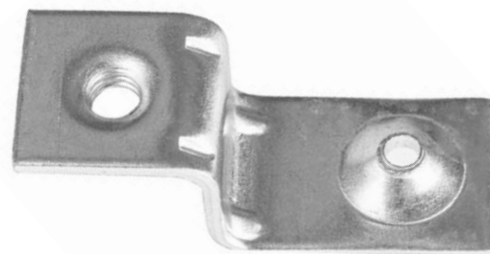

## СПЕЦИАЛЬНЫЙ КРЕПЕЖ

**FEDAST**

**КРЕПЕЖ ДЛЯ ПОДВЕСНЫХ ПОТОЛКОВ**

**АПТ. FD-PL1**

**Характеристики:**

Наименование: подвес потолочный  
 Тип: Г-образный  
 Длина: 33 мм  
 Ширина: 19 мм  
 Толщина: 2 мм  
 Диаметр отверстия: 7 мм  
 Комплектация: 100 шт. в упаковке

**Дополнительная оснастка для монтажа:**

Ствол с магнитной насадкой для HYBEST GSR40A, тип «М»

**FEDAST**

**КРЕПЕЖ ДЛЯ ПОДВЕСНЫХ ПОТОЛКОВ**

**Характеристики:**

Наименование: подвес потолочный  
 Тип: под шпильку  
 Комплектация: 100 шт. в упаковке

**Дополнительная оснастка для монтажа:**

Ствол с магнитной насадкой для HYBEST GSR40A, тип «М»

Артикул	Длина, мм	Ширина, мм	Толщина, мм	Диаметр отверстия под шпильку, мм
FD-PSM6	45	15	2	M6
FD-PSM8		18		M8
FD-PSM10		20		M10

**FEDAST**

**МОНТАЖНЫЕ ШАЙБЫ**

**АПТ. FD-S25**

**Характеристики:**

Наименование: монтажная шайба  
 Диаметр: 25 мм  
 Толщина: 2 мм  
 Диаметр отверстия: 3,7 мм  
 Комплектация: 200 шт. в упаковке

**Дополнительная оснастка для монтажа:**