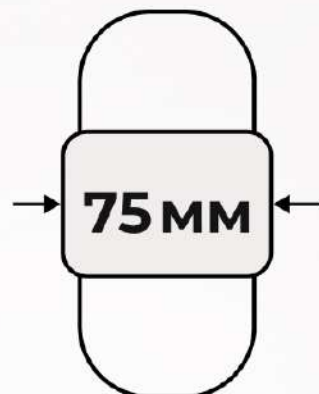

# КОЛЕСО пневматическое

**255** мм **136** кг **20** мм

полипропилен

черная  
резина

Арт. PR255P-20B

# КОЛЕСО ПОД ОСЬ 20 ММ

**20 ММ**

диаметр  
оси

ширина  
ступицы

° от -15°C  
до +50°C

**ВЕС КОЛЕСА 1,1 КГ**