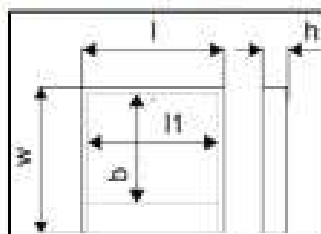

Ширина шкафов (без рамки): 550-1300 мм.

Монтажная глубина шкафа (регулируемая): 110-150 мм.

Монтажная высота шкафа (регулируемая): 730-915 мм.

Высота конструкции пола макс. 185 мм.

Артикул	Типоразмер	l, мм	l1, мм	l2, мм	b, мм	b1, мм	b2, мм	h1, мм	h2, мм	w, мм	w1, мм	Упаковка	Ед. изм.
1136593	550x730x110мм	605	550	539	650	572	108	110	150	930	730	1	шт
1136594	700x730x110мм	755	700	689	650	572	108	110	150	930	730	1	шт
1136595	850x730x110мм	905	850	839	650	572	108	110	150	930	730	1	шт
1136596	1000x730x110мм	1055	1000	989	650	572	108	110	150	930	730	1	шт
1136597	1150x730x110мм	1205	1150	1139	650	572	108	110	150	930	730	1	шт
1136598	1300x730x110мм	1355	1300	1289	650	572	108	110	150	930	730	1	шт

Ширина шкафов с рамкой: 555-950 мм.

Высота шкафа: 820 мм.

Глубина шкафа: 160 мм.

Артикул	Типоразмер	l, мм	l1, мм	b, мм	h, мм	w, мм	Упаковка	Ед. изм.
1136599	555x160мм	555	504	618	160	810	1	шт
1136600	705x160мм	705	654	618	160	810	1	шт
1136601	785x160мм	785	734	618	160	810	1	шт
1136602	950x160мм	950	898	618	160	810	1	шт