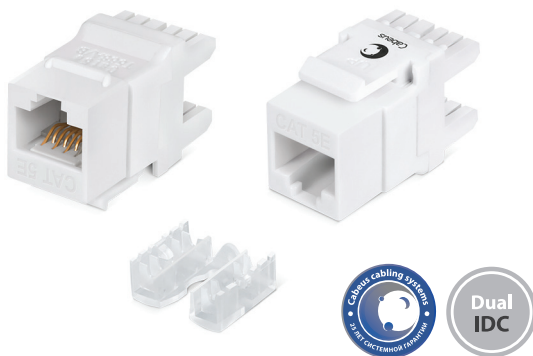

Модули Keystone Jack заделка 110 и Krone тип, 180 градусов

Модули Keystone Jack 110/Krone типа имеют классическую конструкцию, ножи IDC контактов располагаются под углом 45° и совместимы с одножильными проводниками сечением 22-26 AWG. Подключаемый кабель легко монтируется с помощью инструмента 110/Krone типа. Электрические характеристики соответствуют требованиям стандартов.

Категория 5е, неэкранированный

- Соответствует стандартам ISO/IEC 11801, TIA/EIA-568, EN 50173
- Цветовая маркировка в соответствии с T568B и T568A
- Подключение одножильных проводников 22-26 AWG
- Терминирование проводников с помощью ударного инструмента с ножом 110 или Krone типа
- Защитная крышка надежно фиксирует проводники в контактах
- Контакты с золотым покрытием 1,27 мкм
- Системная гарантия 25 лет

Код для заказа **7960с**

Артикул **KJ-RJ45-Cat.5e-180 Degree**

Наименования **Вставка Keystone Jack RJ-45(8P8C), 180 градусов, категория 5е, Dual IDC (110&Krone type), белая**