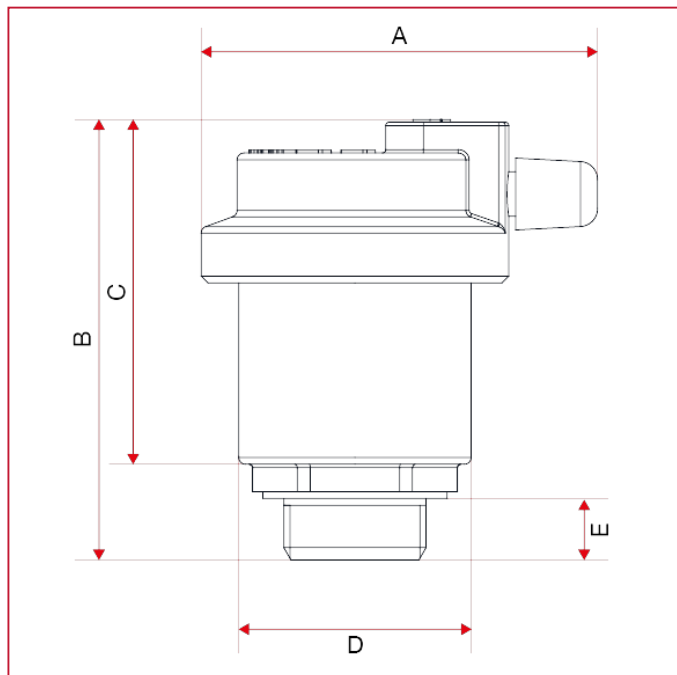

363 Автоматический воздухоотводчик с боковым выводом клапана

ГАБАРИТНЫЕ РАЗМЕРЫ

	3/8"	1/2"
A	58	58
B	64	64
C	50,5	50
D	34	34
E	8,5	9
Kg/cm ² bar	10	10
LBS - psi	145	145