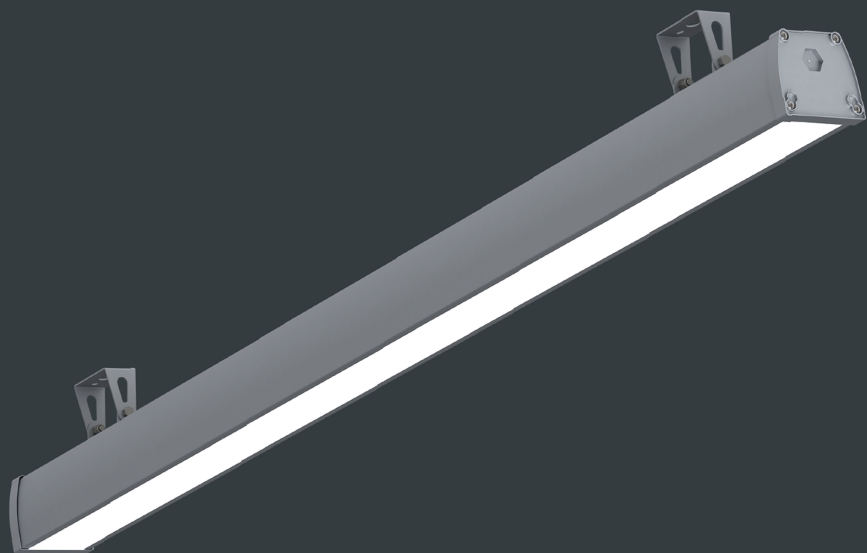

LIRA

пылевлагозащищенный LED-светильник

Светильник LIRA в корпусе из алюминиевого профиля предназначен для освещения рабочих помещений с повышенным содержанием пыли и влаги: складов, производственных цехов, парковок и других промышленно-хозяйственных объектов. Также подойдет для освещения торговых помещений и спортивных сооружений. Степень защиты – IP 54 / IP65.

Светильник соответствует требованиям:

- ТР ТС 004/2011
- ТР ТС 020/2011
- ТР ЕАЭС 037/2016
- ГОСТ 34819-2021
- ГОСТ 14254-2015

Равномерное свечение без точек светодиодов.

Светильник можно укомплектовать БАП на 1 или 3 часа.

Виды монтажа: подвесной, накладной.

Базовый цвет: серый, возможно окрашивание по RAL.

*Крепежные элементы для подвесного монтажа приобретаются дополнительно.

ГАРАНТИЯ от 5 ЛЕТ

отсканируйте QR-код, чтобы получить больше информации.

Размер (ДхШхВ), мм	650x87x80	1230x87x80	2420x87x80		
Мощность, Вт	38	54	60	76	110
Световой поток для CRI > 80, лм ГОСТ 34819-2021	4100	5800	10500		
Цветовая температура, К	3000 4000 5000 6500				
Степень защиты, IP по ГОСТ 14254-2015	IP54 IP65				
Рассеиватель	Opal-sand				