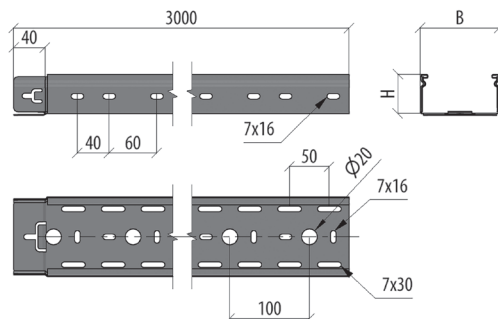

ПЕРФОРИРОВАННЫЕ ЛИСТОВЫЕ ЛОТКИ «БЫСТРЫЙ МОНТАЖ» СЕРИИ PLUS

LPPLUS

Применяются для прокладки кабельных линий.

Тип соединения: телескопическое (лепестковое соединение).

Единица измерения: пог.м. (погонный метр). Кратность: 3 пог. м. Длина секции: 3000мм

Возможно изготовление лотков длиной от 2-х до 6 метров, с шагом 100 мм.

Для соединения секций между собой используются винты V6-10 и гайки GS6

Артикул	Наименование	H	B	S	T	SZ	HD	RAL
LPplus50-50-0.55-3000	Лоток перф. 50x50x0,55 L3000 мм "Быстрый монтаж ПЛЮС"	50	50	0,55	0,7	PL0195		PL4582
LPplus50-50-0.7-3000	Лоток перф. 50x50x0,7 L3000 мм "Быстрый монтаж ПЛЮС"	50	50	0,70	0,89	PL0196		PL3152
LPplus50-50-0.8-3000	Лоток перф. 50x50x0,8 L3000 мм "Быстрый монтаж ПЛЮС"	50	50	0,80	1,02	PL0197	PL1180	PL7068
LPplus50-50-1.0-3000	Лоток перф. 50x50x1,0 L3000 мм "Быстрый монтаж ПЛЮС"	50	50	1,00	1,27	PL0198	PL1181	PL4531
LPplus50-50-1.2-3000	Лоток перф. 50x50x1,2 L3000 мм "Быстрый монтаж ПЛЮС"	50	50	1,20	1,53	PL0199	PL1182	PL4592
LPplus50-50-1.5-3000	Лоток перф. 50x50x1,5 L3000 мм "Быстрый монтаж ПЛЮС"	50	50	1,50	1,91	PL0200	PL2473	PL7069
LPplus50-100-0.55-3000	Лоток перф. 50x100x0,55 L3000 мм "Быстрый монтаж ПЛЮС"	50	100	0,55	0,89	PL0201		PL5065
LPplus50-100-0.7-3000	Лоток перф. 50x100x0,7 L3000 мм "Быстрый монтаж ПЛЮС"	50	100	0,70	1,13	PL0202		PL2247
LPplus50-100-0.8-3000	Лоток перф. 50x100x0,8 L3000 мм "Быстрый монтаж ПЛЮС"	50	100	0,80	1,29	PL0203	PL1183	PL4526
LPplus50-100-1.0-3000	Лоток перф. 50x100x1,0 L3000 мм "Быстрый монтаж ПЛЮС"	50	100	1,00	1,61	PL0204	PL1184	PL4867
LPplus50-100-1.2-3000	Лоток перф. 50x100x1,2 L3000 мм "Быстрый монтаж ПЛЮС"	50	100	1,20	1,94	PL0205	PL1185	PL4925
LPplus50-100-1.5-3000	Лоток перф. 50x100x1,5 L3000 мм "Быстрый монтаж ПЛЮС"	50	100	1,50	2,42	PL0206	PL1186	PL5026
LPplus50-150-0.55-3000	Лоток перф. 50x150x0,55 L3000 мм "Быстрый монтаж ПЛЮС"	50	150	0,55	1,07	PL0207		PL7070
LPplus50-150-0.7-3000	Лоток перф. 50x150x0,7 L3000 мм "Быстрый монтаж ПЛЮС"	50	150	0,70	1,37	PL0208		PL3150
LPplus50-150-0.8-3000	Лоток перф. 50x150x0,8 L3000 мм "Быстрый монтаж ПЛЮС"	50	150	0,80	1,56	PL0209	PL1187	PL4525
LPplus50-150-1.0-3000	Лоток перф. 50x150x1,0 L3000 мм "Быстрый монтаж ПЛЮС"	50	150	1,00	1,95	PL0210	PL1188	PL7071
LPplus50-150-1.2-3000	Лоток перф. 50x150x1,2 L3000 мм "Быстрый монтаж ПЛЮС"	50	150	1,20	2,34	PL0211	PL1189	PL7072
LPplus50-150-1.5-3000	Лоток перф. 50x150x1,5 L3000 мм "Быстрый монтаж ПЛЮС"	50	150	1,50	2,93	PL0212	PL1190	PL5027
LPplus50-200-0.55-3000	Лоток перф. 50x200x0,55 L3000 мм "Быстрый монтаж ПЛЮС"	50	200	0,55	1,28	PL0213		PL4849
LPplus50-200-0.7-3000	Лоток перф. 50x200x0,7 L3000 мм "Быстрый монтаж ПЛЮС"	50	200	0,70	1,63	PL0214		PL2246
LPplus50-200-0.8-3000	Лоток перф. 50x200x0,8 L3000 мм "Быстрый монтаж ПЛЮС"	50	200	0,80	1,86	PL0215		PL7073
LPplus50-200-1.0-3000	Лоток перф. 50x200x1,0 L3000 мм "Быстрый монтаж ПЛЮС"	50	200	1,00	2,32	PL0216	PL1191	PL4926
LPplus50-200-1.2-3000	Лоток перф. 50x200x1,2 L3000 мм "Быстрый монтаж ПЛЮС"	50	200	1,20	2,79	PL0217	PL1192	PL4524
LPplus50-200-1.5-3000	Лоток перф. 50x200x1,5 L3000 мм "Быстрый монтаж ПЛЮС"	50	200	1,50	3,49	PL0218	PL1193	PL3149
LPplus50-300-0.7-3000	Лоток перф. 50x300x0,7 L3000 мм "Быстрый монтаж ПЛЮС"	50	300	0,70	2,12	PL0219		PL3555
LPplus50-300-0.8-3000	Лоток перф. 50x300x0,8 L3000 мм "Быстрый монтаж ПЛЮС"	50	300	0,80	2,42	PL0220		PL7074
LPplus50-300-1.0-3000	Лоток перф. 50x300x1,0 L3000 мм "Быстрый монтаж ПЛЮС"	50	300	1,00	3,03	PL0221	PL1194	PL5063
LPplus50-300-1.2-3000	Лоток перф. 50x300x1,2 L3000 мм "Быстрый монтаж ПЛЮС"	50	300	1,20	3,64	PL0222	PL1195	PL4640
LPplus50-300-1.5-3000	Лоток перф. 50x300x1,5 L3000 мм "Быстрый монтаж ПЛЮС"	50	300	1,50	4,55	PL0223	PL1196	PL7075
LPplus50-400-0.8-3000	Лоток перф. 50x400x0,8 L3000 мм "Быстрый монтаж ПЛЮС"	50	400	0,80	2,99	PL0224		PL7076
LPplus50-400-1.0-3000	Лоток перф. 50x400x1,0 L3000 мм "Быстрый монтаж ПЛЮС"	50	400	1,00	3,74	PL0225	PL1197	PL2248
LPplus50-400-1.2-3000	Лоток перф. 50x400x1,2 L3000 мм "Быстрый монтаж ПЛЮС"	50	400	1,20	4,48	PL0226	PL1198	PL7077
LPplus50-400-1.5-3000	Лоток перф. 50x400x1,5 L3000 мм "Быстрый монтаж ПЛЮС"	50	400	1,50	5,61	PL0227	PL1199	PL7078
LPplus50-500-1.0-3000	Лоток перф. 50x500x1,0 L3000 мм "Быстрый монтаж ПЛЮС"	50	500	1,00	4,45	PL0228	PL1200	PL7079
LPplus50-500-1.2-3000	Лоток перф. 50x500x1,2 L3000 мм "Быстрый монтаж ПЛЮС"	50	500	1,20	5,34	PL0229	PL1201	PL7080
LPplus50-500-1.5-3000	Лоток перф. 50x500x1,5 L3000 мм "Быстрый монтаж ПЛЮС"	50	500	1,50	6,67	PL0230	PL1202	PL7081
LPplus50-600-1.0-3000	Лоток перф. 50x600x1,0 L3000 мм "Быстрый монтаж ПЛЮС"	50	600	1,00	5,15	PL0231	PL1203	PL8639
LPplus50-600-1.2-3000	Лоток перф. 50x600x1,2 L3000 мм "Быстрый монтаж ПЛЮС"	50	600	1,20	6,18	PL0232	PL1204	PL8894
LPplus50-600-1.5-3000	Лоток перф. 50x600x1,5 L3000 мм "Быстрый монтаж ПЛЮС"	50	600	1,50	7,73	PL0233	PL1205	PL8895
LPplus80-100-0.7-3000	Лоток перф. 80x100x0,7 L3000 мм "Быстрый монтаж ПЛЮС"	80	100	0,70	1,44	PL0234		PL7082
LPplus80-100-0.8-3000	Лоток перф. 80x100x0,8 L3000 мм "Быстрый монтаж ПЛЮС"	80	100	0,80	1,64	PL0235	PL1206	PL7083
LPplus80-100-1.0-3000	Лоток перф. 80x100x1,0 L3000 мм "Быстрый монтаж ПЛЮС"	80	100	1,00	2,05	PL0236	PL1207	PL7084