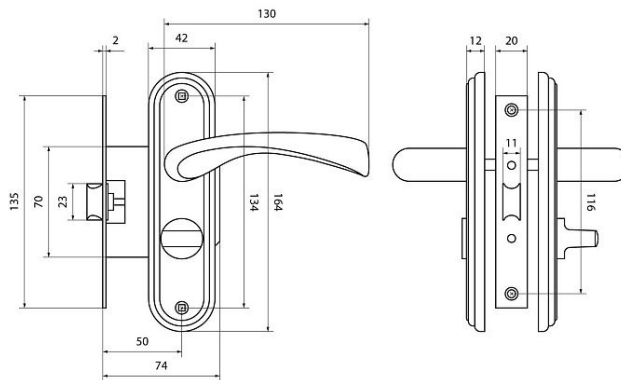

БУЛАТ ЗЩ1-Д03.04 (П) НОМОС ХРОМ ПРАВАЯ ВНУТР/ЛЕВАЯ НАРУЖНЯЯ С ФИКСАЦИЕЙ ЗАЩЕЛКА (12)

Код: 13952

ОБЩИЕ ХАРАКТЕРИСТИКИ

Код товара	13952
Производитель	БУЛАТ
Страна производства	КИТАЙ
Цвет	Хром
Гарантия	5 лет

ГАБАРИТЫ И ВЕС

Вес (брутто)	0.858
--------------------	-------

УПАКОВКА

Индивидуальная упаковка	Коробка
Штук в коробке	12

ОПИСАНИЕ

Защелка врезная с механизмом дополнительного запираения. Предназначена для дверей сантех.узлов и прочих помещений, где необходима фиксация изнутри. Толщина дверного полотна: 35-45мм. Материалы: корпус - сталь, ручки - алюминиевый сплав,
Межосевое расстояние - 47мм.