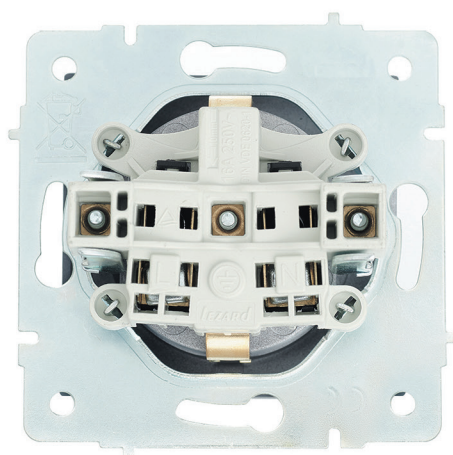

742 0200 154
742 0300 154
742 3000 154
742 3400 154
742 3500 154
742 3700 154
742 4200 154

10/120
10/120
10/120
10/120
10/120
10/120
10/120

Розетки

- Внешний корпус изготавливается из огнеупорного пластика (600°C)
- Механизм изготовлен из негорючего полимерного термопласта, который выдерживает температуру 850°C
- Заземляющие контакты изготовлены из MS70 (70%Cu 30%Zn) с покрытием из никеля, за счёт чего достигается высокая токопроводимость
- Металлический каркас покрыт белым цинком
- Номинальный ток составляет 16А и безопасно работает при напряжении 250 В
- Имеет скрытые установочные лапки механизма, обеспечивающие безопасность рук при монтаже
- Благодаря высокому содержанию меди, нагрев проводников не происходит.