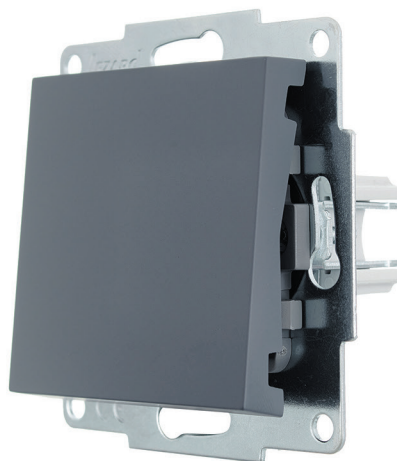

Выключатели и переключатели

- Клавиши и рамки из ABS пластика (600°C)
- Защёлки и внутренний пластик - негорючий поликарбонат (850°C)
- Токопроводящие контакты изготовлены из высококачественной латуни (CuZn70)
- Контакты - Серебро (AgNi90)
- Крышка контактов изготовлена из негорючего материала полиамида PA66 (850°C)
- Металлический каркас - оцинкованная пластина
- Прочный никелированный механизм обеспечивает более 40 тыс. циклов включения и выключения
- Номинальный ток составляет 10А и безопасно работает при напряжении 250В
- Долговечные светодиодные индикаторы
- Монтажная рамка оснащена монтажными отверстиями для наружной установки

Соответствует:

10 А X, 250 V

IEC 60669-1