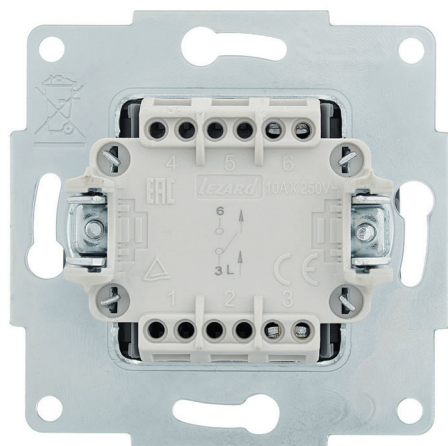

Выключатели и переключатели

- Клавиши и рамки из ABS пластика (600°C)
- Защёлки и внутренний пластик - негорючий поликарбонат (850°C)
- Токопроводящие контакты изготовлены из высококачественной латуни (CuZn70)
- Контакты - Серебро (AgNi90)
- Крышка контактов изготовлена из негорючего материала полиамида PA66 (850°C)
- Металлический каркас - оцинкованная пластина
- Прочный никелированный механизм обеспечивает более 40 тыс. циклов включения и выключения
- Номинальный ток составляет 10А и безопасно работает при напряжении 250В
- Долговечные светодиодные индикаторы
- Монтажная рамка оснащена монтажными отверстиями для наружной установки

Соответствует:

10 А X, 250 V

IEC 60669-1