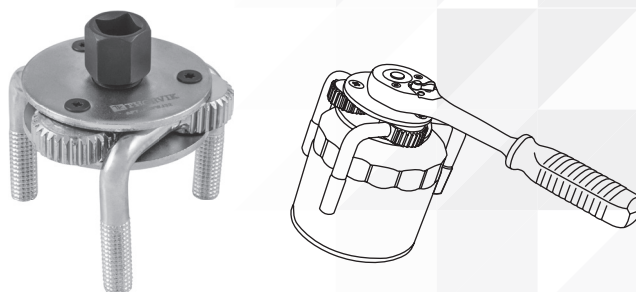

Рассухариватель клапанов верхнего расположения

Код	Арт.
52359	AVSC25

Приспособление для монтажа кислородного датчика

Код	Арт.	Размер привода	Рабочий размер, мм
52344	AOSI1278	1/2"DR	22

Набор оправок для центровки ведомого диска сцепления, 9 пр.

Код	Арт.
52314	ACATS10

Состав (9 предметов):
18x11; 18x12; 18x15; 18x17; 18x19; 18x20; 18x21; 18x25; 82x20,5 мм.

Съемник масляных фильтров «краб» с плоскими захватами

Код	Арт.	Рабочий диапазон, мм
52342	AOFWJ3	65-100

Съемник масляных фильтров «краб» с цилиндрическими захватами

Код	Арт.	Рабочий диапазон, мм
52341	AOFWJ32	65-120

Щипцы для демонтажа масляных фильтров

Код	Арт.	Рабочий диапазон, мм
52335	AOFP25	50-85
52336	AOFP30	60-115