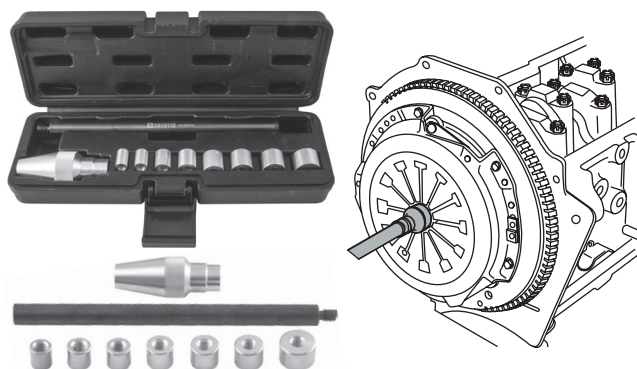

Рассухариватель клапанов верхнего расположения

Код	Арт.
52359	AVSC25

Приспособление для монтажа кислородного датчика

Код	Арт.	Размер привода	Рабочий размер, мм
52344	AOSI1278	1/2"DR	22

Набор оправок для центровки ведомого диска сцепления, 9 пр.

Код	Арт.
52314	ACATS10

Состав (9 предметов):
18x11; 18x12; 18x15; 18x17; 18x19; 18x20; 18x21; 18x25; 82x20,5 мм.

Съемник масляных фильтров «краб» с плоскими захватами

Код	Арт.	Рабочий диапазон, мм
52342	AOFWJ3	65-100

Съемник масляных фильтров «краб» с цилиндрическими захватами

Код	Арт.	Рабочий диапазон, мм
52341	AOFWJ32	65-120

Щипцы для демонтажа масляных фильтров

Код	Арт.	Рабочий диапазон, мм
52335	AOFP25	50-85
52336	AOFP30	60-115

Съемник масляных фильтров «чашка» 14-граней

Код	Арт.	Рабочий размер, мм
52337	AOFW6514	65
52338	AOFW7614	76