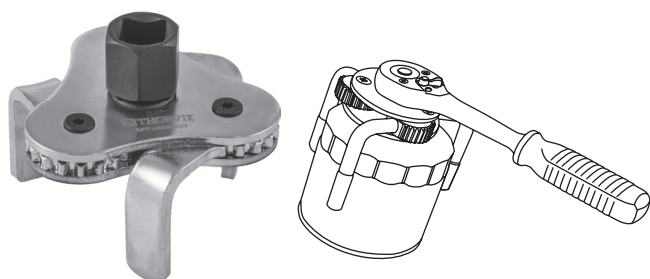

Рассухариватель клапанов верхнего расположения

Код	Арт.
52359	AVSC25

Приспособление для монтажа кислородного датчика

Код	Арт.	Размер привода	Рабочий размер, мм
52344	AOSI1278	1/2"DR	22

Набор оправок для центровки ведомого диска сцепления, 9 пр.

Код	Арт.
52314	ACATS10

Состав (9 предметов):
18x11; 18x12; 18x15; 18x17; 18x19; 18x20; 18x21; 18x25; 82x20,5 мм.

Съемник масляных фильтров «краб» с плоскими захватами

Код	Арт.	Рабочий диапазон, мм
52342	AOFWJ3	65-100

Съемник масляных фильтров «краб» с цилиндрическими захватами

Код	Арт.	Рабочий диапазон, мм
52341	AOFWJ32	65-120

Щипцы для демонтажа масляных фильтров

Код	Арт.	Рабочий диапазон, мм
52335	AOFP25	50-85
52336	AOFP30	60-115