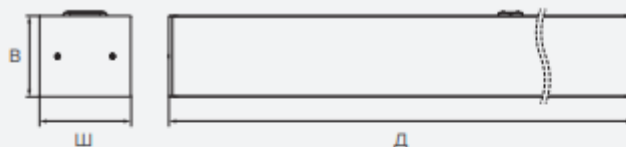

СВЕТИЛЬНИК СВЕТОДИОДНЫЙ ФЛОРА-100/FLORA-100

Линейный светильник в алюминиевом корпусе

Алюминиевый корпус светильников ФЛОРА-100/FLORA-100 служит качественным теплоотводом, что позволяет устанавливать мощные светодиодные модули и достигать высокого уровня освещенности. Крепёжные элементы для подвешного монтажа приобретаются дополнительно.

Виды монтажа: накладной, подвесной.

Базовый цвет: серый.

Отсканируйте QR-код, чтобы получить больше информации.

Наименование	ФЛОРА-100/FLORA-100			
Размер (ДхШхВ), мм	790x100x90	1540x100x90	1540x100x90	3040x100x90
Мощность, Вт	18	36	51	70
Световой поток CRI > 80/90, лм ГОСТ 34819	1700/1600	3400/3200	4800/3700	6800/6400
Энергоэффективность CRI > 80, лм/Вт	> 90	> 90	> 105	> 90
Цветовая температура, К	3000 4000 5000 6500			
Степень защиты, IP по ГОСТ 14254-2015	IP40			