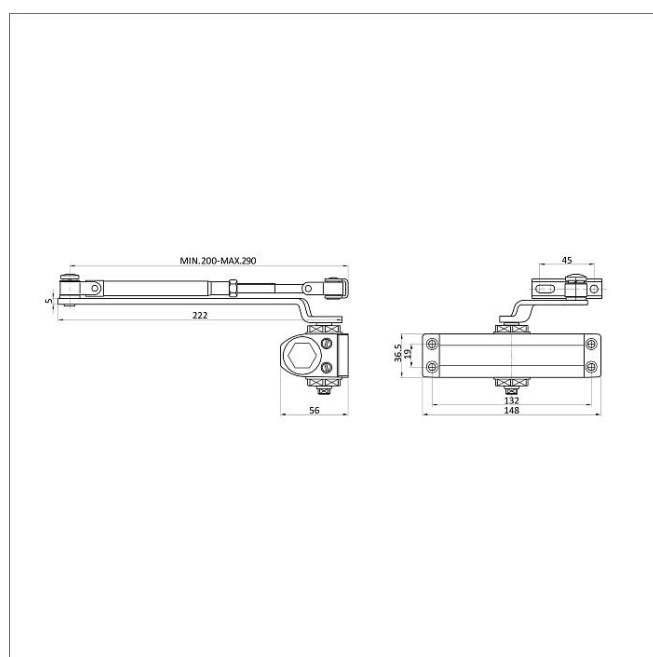

БУЛАТ ДОВОДЧИК ДВЕРНОЙ ULTIMATE ДД-60 А-W (25-80 КГ) БЕЛЫЙ, МОРОЗОСТОЙКИЙ(10)

Код: 14920

ОБЩИЕ ХАРАКТЕРИСТИКИ

Код товара	14920
Производитель	БУЛАТ
Страна производства	КИТАЙ
Материал	Алюминиевый сплав/Сталь
Цвет	Белый
Гарантия	5 лет

Комплект поставки

Дверной доводчик
Рычаг складной
Крепеж
Инструкция по монтажу и эксплуатации, совмещенная с паспортом изделия
Шаблон (М 1:1) для установки.

Московская область, пос. Горки
Ленинские, промзона «Технопарк»
Инновационный проезд, д.8