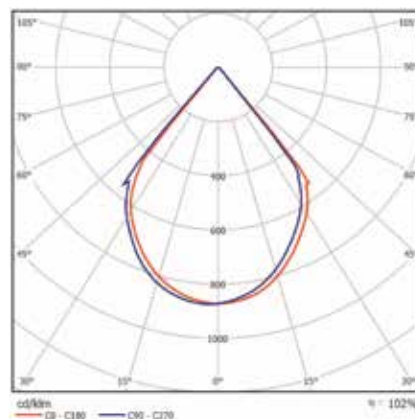

TLHB60 LED

Углы излучения светильника TLHB LED

Корпус светильника TLHB LED

Характеристики моделей

Модель	Размеры корпуса, мм			Масса, кг	Кол-во в упаковке, шт	Размеры упаковки, мм	Объем, м³
	А	С	Н				
TLHB01	180	225	320	4,3	1	330x230x230	0,02
TLHB02	180	225	320	4,3	1	330x230x230	0,02
TLHB03	180	225	320	4,3	1	330x230x230	0,02
TLHB04	180	225	320	4,3	1	330x230x230	0,02