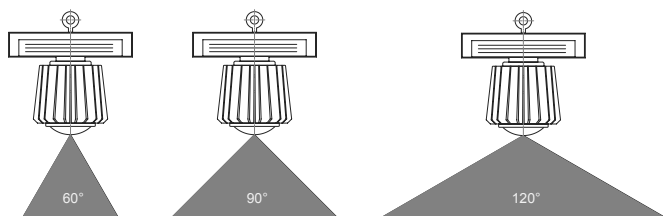

Область применения

- ▶ Производственные и промышленные помещения.
- ▶ Ангары, склады.
- ▶ Спортивные сооружения.
- ▶ Другие помещения с высоким потолком.

Установка

- ▶ Крепление на монтажную поверхность с помощью элементов подвеса.

TLHB60 LED

Углы излучения светильника TLHB LED

Корпус светильника TLHB LED

Характеристики моделей

Модель	Размеры корпуса, мм			Масса, кг	Кол-во в упаковке, шт	Размеры упаковки, мм	Объем, м³
	А	С	Н				
TLHB01	180	225	320	4,3	1	330x230x230	0,02
TLHB02	180	225	320	4,3	1	330x230x230	0,02
TLHB03	180	225	320	4,3	1	330x230x230	0,02
TLHB04	180	225	320	4,3	1	330x230x230	0,02

Характеристики моделей и коды для заказа

Модель	Потребляемая мощность, Вт**	Световой поток, лм**	Коды для заказа*
TLHB01 60°	40	6000	89560
TLHB01 90°	40	6000	89638
TLHB01 120°	40	6000	89713
TLHB02 60°	62	8850	89577
TLHB02 90°	62	8850	89645
TLHB02 120°	62	8850	89720
TLHB03 60°	84	11600	89584
TLHB03 90°	84	11600	89652
TLHB03 120°	84	11600	89737
TLHB04 60°	100	13100	89553
TLHB04 90°	100	13100	89669
TLHB04 120°	100	13100	89744