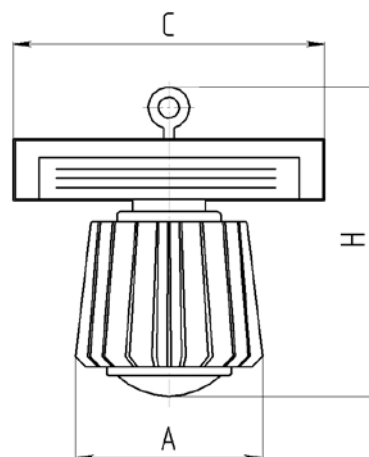

TLHB60 LED

Углы излучения светильника TLHB LED

Корпус светильника TLHB LED

Характеристики моделей

Модель	Размеры корпуса, мм			Масса, кг	Кол-во в упаковке, шт	Размеры упаковки, мм	Объем, м³
	А	С	Н				
TLHB01	180	225	320	4,3	1	330x230x230	0,02
TLHB02	180	225	320	4,3	1	330x230x230	0,02
TLHB03	180	225	320	4,3	1	330x230x230	0,02
TLHB04	180	225	320	4,3	1	330x230x230	0,02