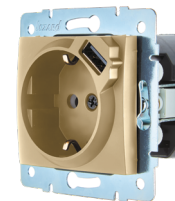

Розетка с/з + USB разъём

Цвет:	Белый	Крем	Жемчужный	Платина	Золото	Чёрный бархат
Артикул:	7081-0288-181	7081-0388-181	7081-3088-181	7081-3588-181	7081-3688-181	7081-4288-181
Количество:	10шт. / 120 шт.	10шт. / 120 шт.	10шт. / 120 шт.	10шт. / 120 шт.	10шт. / 120 шт.	10шт. / 120 шт.