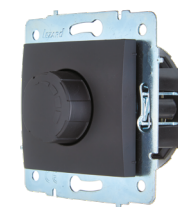

Диммер 1000 Вт

Цвет:	Белый	Крем	Жемчужный	Платина	Золото	Чёрный бархат
Артикул:	7081-0288-157	7081-0388-157	7081-3088-157	7081-3588-157	7081-3688-157	7081-4288-157
Количество:	10шт. / 120 шт.	10шт. / 120 шт.	10шт. / 120 шт.	10шт. / 120 шт.	10шт. / 120 шт.	10шт. / 120 шт.