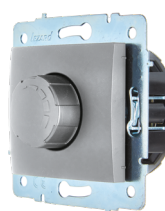

Диммер 800 Вт

Цвет:	Белый	Крем	Жемчужный	Платина	Золото	Чёрный бархат
Артикул:	7081-0288-115	7081-0388-115	7081-3088-115	7081-3588-115	7081-3688-115	7081-4288-115
Количество:	10шт. / 120 шт.	10шт. / 120 шт.	10шт. / 120 шт.	10шт. / 120 шт.	10шт. / 120 шт.	10шт. / 120 шт.