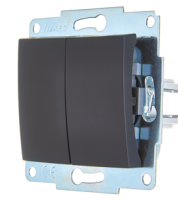

10 шт. / 120 шт.

10 шт. / 120 шт.

10 шт. / 120 шт.

10 шт. / 120 шт.

10 шт. / 120 шт.

Выключатель двойной

Цвет:

Белый