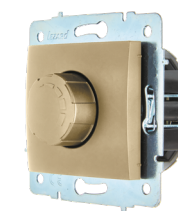

Диммер 800 Вт

Цвет:	Белый	Крем	Жемчужный	Платина	Золото	Чёрный бархат
Артикул:	7081-0288-115	7081-0388-115	7081-3088-115	7081-3588-115	7081-3688-115	7081-4288-115
Количество:	10шт. / 120 шт.	10шт. / 120 шт.	10шт. / 120 шт.	10шт. / 120 шт.	10шт. / 120 шт.	10шт. / 120 шт.