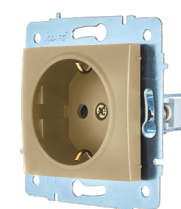

Розетка с защитой от детей

Цвет:	Белый	Крем	Жемчужный	Платина	Золото	Чёрный бархат
Артикул:	7081-0288-124B	7081-0388-124B	7081-3088-124B	7081-3588-124B	7081-3688-124B	7081-4288-124B
Количество:	10шт. / 120 шт.	10шт. / 120 шт.	10шт. / 120 шт.	10шт. / 120 шт.	10шт. / 120 шт.	10шт. / 120 шт.