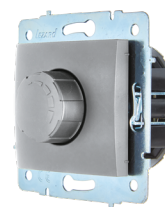

Диммер 1000 Вт

Цвет:	Белый	Крем	Жемчужный	Платина	Золото	Чёрный бархат
Артикул:	7081-0288-157	7081-0388-157	7081-3088-157	7081-3588-157	7081-3688-157	7081-4288-157
Количество:	10шт. / 120 шт.	10шт. / 120 шт.	10шт. / 120 шт.	10шт. / 120 шт.	10шт. / 120 шт.	10шт. / 120 шт.