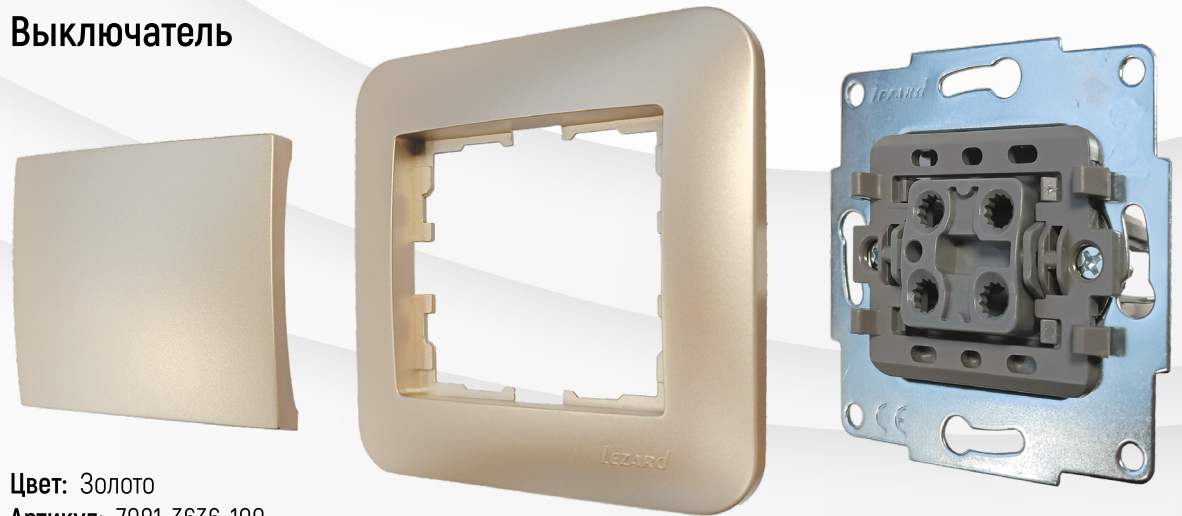

ASTI

ВСТРАИВАЕМАЯ СЕРИЯ

ВЫСОКОЕ КАЧЕСТВО

В производстве розеток и выключателей используются высококачественные материалы.

КЛАВИШИ, РАМКИ

изготавливаются из ABS пластика, который выдерживает нагрев **до 600 °С.**

ЗАЩЕЛКИ И ВНУТРЕННИЙ ПЛАСТИК

делают из негорючего поликарбоната, выдерживающего нагрев **до 850 °С.**

ТОКОПРОВОДЯЩИЕ КОНТАКТЫ

изготавливаются из латуни (CuZn70-70% медь и 30% цинк)

МЕТАЛЛИЧЕСКИЙ КАРКАС

механизма производится из оцинкованной стали толщиной 1мм и соответствует стандартам

МАТЕРИАЛЫ И УНИКАЛЬНЫЕ СВОЙСТВА

Выключатель

Цвет: Золото
Артикул: 7081-3636-100
Количество: 10шт. / 120 шт.