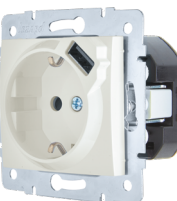

Розетка с/з + USB разъём

Цвет:	Белый	Крем	Жемчужный	Платина	Золото	Чёрный бархат
Артикул:	7081-0288-181	7081-0388-181	7081-3088-181	7081-3588-181	7081-3688-181	7081-4288-181
Количество:	10шт. / 120 шт.	10шт. / 120 шт.	10шт. / 120 шт.	10шт. / 120 шт.	10шт. / 120 шт.	10шт. / 120 шт.