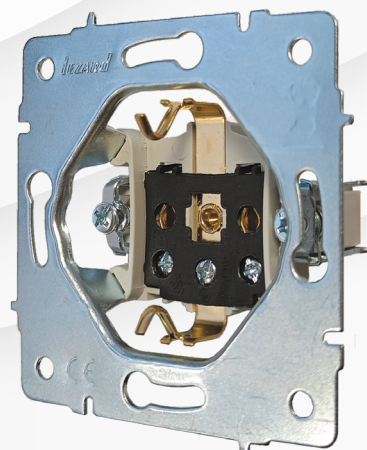

МАТЕРИАЛЫ И УНИКАЛЬНЫЕ СВОЙСТВА

Розетка с/з