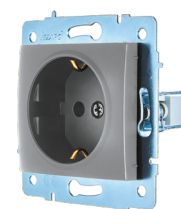

Розетка с/з

Цвет:	Белый	Крем	Жемчужный	Платина	Золото	Чёрный бархат
Артикул:	7081-0288-122B	7081-0388-122B	7081-3088-122B	7081-3588-122B	7081-3688-122B	7081-4288-122B
Количество:	10шт. / 120 шт.	10шт. / 120 шт.	10шт. / 120 шт.	10шт. / 120 шт.	10шт. / 120 шт.	10шт. / 120 шт.