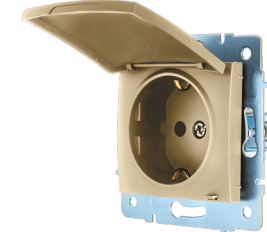

Розетка с/з с крышкой

Цвет:	Белый	Крем	Жемчужный	Платина	Золото	Чёрный бархат
Артикул:	7081-0288-123B	7081-0388-123B	7081-3088-123B	7081-3588-123B	7081-3688-123B	7081-4288-123B
Количество:	10шт. / 120 шт.	10шт. / 120 шт.	10шт. / 120 шт.	10шт. / 120 шт.	10шт. / 120 шт.	10шт. / 120 шт.