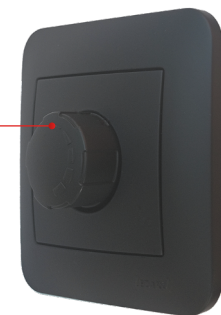

Цвет белый
Арт. 7081-0288-112

РАМКА

Цвет белый
Арт. 7081-0200-146

ТВ РОЗЕТКА ОКОНЕЧНАЯ

Цвет крем
Арт. 7081-0388-130

ДИММЕР ДЛЯ LED ЛАМП 250 Вт

Цвет чёрный бархат
Арт. 7081-4242-163

ВЫКЛЮЧАТЕЛЬ ДВУХКЛАВИШНЫЙ С ПОДСВЕТКОЙ