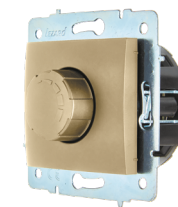

Диммер 1000 Вт

Цвет:	Белый	Крем	Жемчужный	Платина	Золото	Чёрный бархат
Артикул:	7081-0288-157	7081-0388-157	7081-3088-157	7081-3588-157	7081-3688-157	7081-4288-157
Количество:	10шт. / 120 шт.	10шт. / 120 шт.	10шт. / 120 шт.	10шт. / 120 шт.	10шт. / 120 шт.	10шт. / 120 шт.