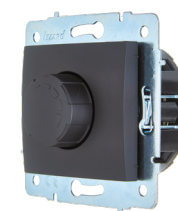

Диммер 800 Вт

Цвет:	Белый	Крем	Жемчужный	Платина	Золото	Чёрный бархат
Артикул:	7081-0288-115	7081-0388-115	7081-3088-115	7081-3588-115	7081-3688-115	7081-4288-115
Количество:	10шт. / 120 шт.	10шт. / 120 шт.	10шт. / 120 шт.	10шт. / 120 шт.	10шт. / 120 шт.	10шт. / 120 шт.