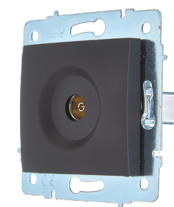

Розетка ТВ проходная

Цвет:	Белый	Крем	Жемчужный	Платина	Золото	Чёрный бархат
Артикул:	7081-0288-129	7081-0388-129	7081-3088-129	7081-3588-129	7081-3688-129	7081-4288-129
Количество:	10шт. / 120 шт.	10шт. / 120 шт.	10шт. / 120 шт.	10шт. / 120 шт.	10шт. / 120 шт.	10шт. / 120 шт.