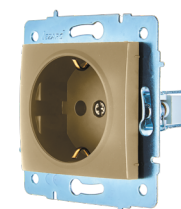

Розетка с/з

Цвет:	Белый	Крем	Жемчужный	Платина	Золото	Чёрный бархат
Артикул:	7081-0288-122B	7081-0388-122B	7081-3088-122B	7081-3588-122B	7081-3688-122B	7081-4288-122B
Количество:	10шт. / 120 шт.	10шт. / 120 шт.	10шт. / 120 шт.	10шт. / 120 шт.	10шт. / 120 шт.	10шт. / 120 шт.