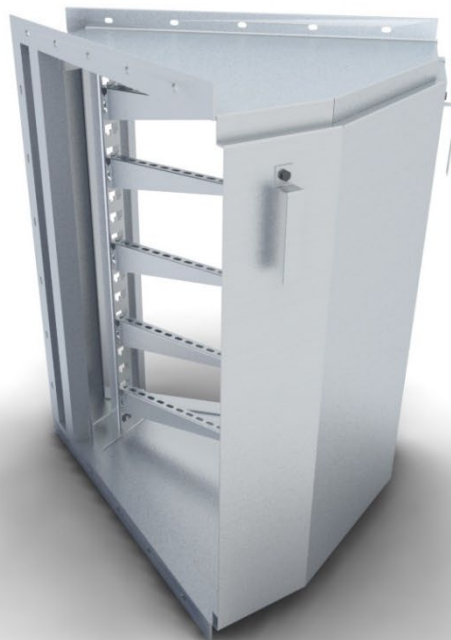

## ПАСПОРТ

**Короб кабельный блочный угловой горизонтальный с наружным  
углом поворота на 45° ККБ-УГН-0,95/0,6-45.**

+7 (495) 981 00 64  
8 (800) 300 68 23

МО, г. Красногорск, р.п. Нахабино,  
пер.Вокзальный 6

1. Предназначен для прокладки силовых кабелей напряжением до 10 кВ и совместно силовых и контрольных кабелей по площадкам обслуживания, фермам, колоннам и стенам под перекрытиями внутри зданий и сооружений, также на открытом воздухе по специальным и технологическим эстакадам и другим опорным конструкциям. Соединение выполняется с помощью комплекта метизов с резьбой М10.
2. № чертежа (эскиз): ККБ УГН-0,95/0,6-45.
3. Способы хранения, транспортировки, упаковки согласно ТУ.
4. Номер технических условий: ТУ 25.11.23-026- 84386795-2025
5. Габариты изделия: В x Lx Н мм.
6. Толщина, масса: см. таблицу.
7. Комплект: ККБ УГН-0,95/0,6-45 16 комплектов метизов с резьбой М10.
8. Входной контроль: согласно внутреннему стандарту предприятия.
9. Гарантийный срок эксплуатации изделий общего назначения – 3 года при условии соблюдения условий транспортировки, хранения и эксплуатации.
10. Защитное покрытие: У3 – грунтовка по ТУ  
 Защитное покрытие: УТ1,5 (ХЛ1) – гор. цинк. по ГОСТ 9.307-21  
 Защитное покрытие: УТ2,5 – оцинк. лист по ГОСТ 52246-2016  
 Защитное покрытие: УТ1,5 п.п. – порошок. краска по ТУ
11. Материал: сталь х/к; г/к; 09г2с; нерж.