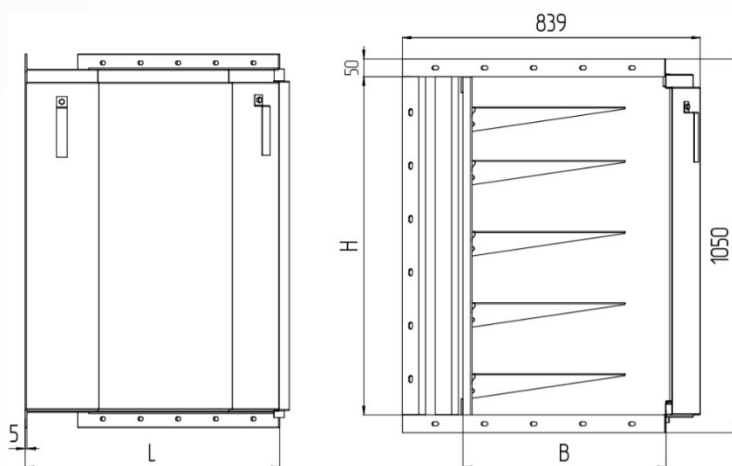

## ПАСПОРТ

**Короб кабельный блочный угловой горизонтальный с наружным  
углом поворота на 45° ККБ-УГН-0,95/0,6-45.**

+7 (495) 981 00 64  
8 (800) 300 68 23

МО, г. Красногорск, р.п. Нахабино,  
пер.Вокзальный 6

Таблица

Тип	Размеры, мм.			Масса из расчета толщины обшивки, кг.	
	В	Н	L	S=1.5	S=2.0
ККБ УГН-0,95/0,6-45	650	950	717	54.73	61.86

\*Конструкции изделий могут быть изменены по заявкам заказчика.

+7 (495) 981 00 64  
 8 (800) 300 68 23