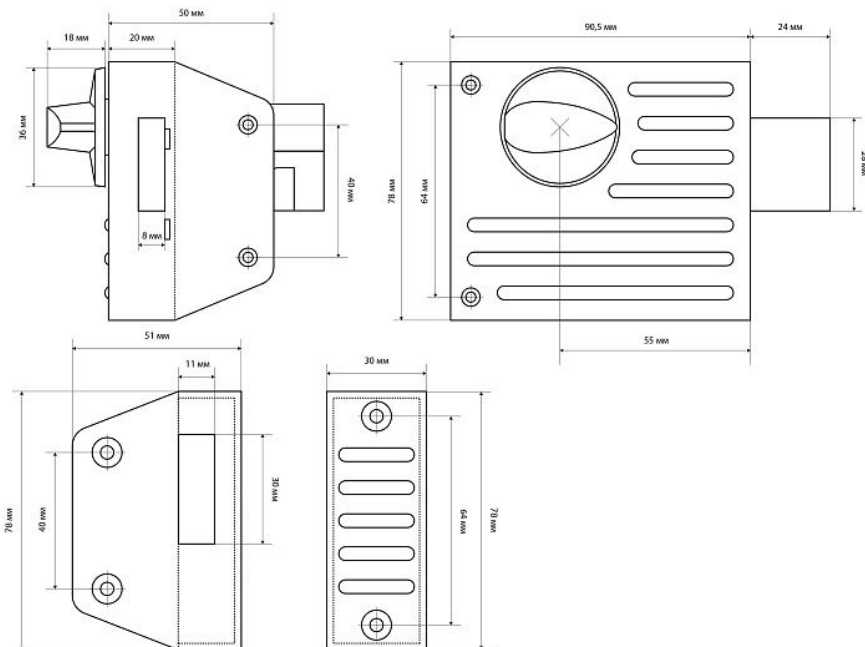

УПАКОВКА

Индивидуальная упаковка Коробка
Штук в коробке 16

ОСОБЕННОСТИ

Тип механизма секретно: Цилиндровый, английский ключ
Количество ключей 4

ОПИСАНИЕ

Замок накладной цилиндровый с вертушкой. Предназначен для установки на деревянные двери. Засов прямоугольного сечения размерами 9x28, с максимальным вылетом 24(23) мм. Удаление ключевого отверстия - 55 мм. Габариты замка - 90,5x78x20 мм. Комплектация - 4 ключа, запорная планка, накладка. Закрывание и открывание замка изнутри производится ручкой, снаружи ключом