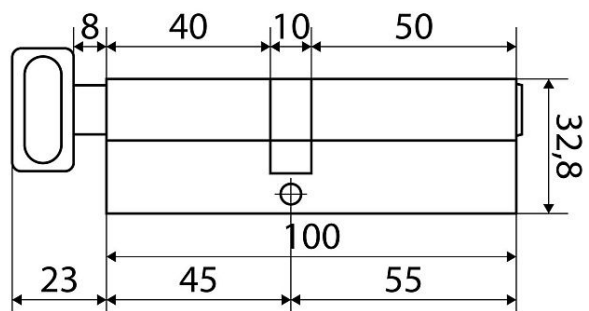

СТАНДАРТ МАХ 100 (55X45В) SN 5КЛ ПЕРФ.КЛЮЧ/ВЕРТ. ЦИЛИНДРОВЫЙ МЕХАНИЗМ(80,10)

Код: 14803

ОБЩИЕ ХАРАКТЕРИСТИКИ

Код товара	14803
Производитель	Стандарт
Страна производства	КИТАЙ
Материал	ЦАМ
Цвет	Матовый никель
Гарантия	1 год

ГАБАРИТЫ И ВЕС

Вес (брутто)	0.34
--------------------	------

УПАКОВКА

Индивидуальная упаковка	Коробка
Штук в коробке	80

ОСОБЕННОСТИ

Тип механизма секретности	Цилиндровый, перфоключ
--------------------------------	------------------------

ОПИСАНИЕ

Механизм цилиндрический для врезных замков входных и внутренних дверей. Перфоключ. Материал цилиндра - цинковый сплав, цельнолитой ротор. Выступающий на 30 градусов из плоскости механизма кулачок защищает цилиндр от выбивания из двери. Подходит для использования с броненакладками (длина шейки ключа - 15мм). Количество циклов открывания/закрывания - 120 000.