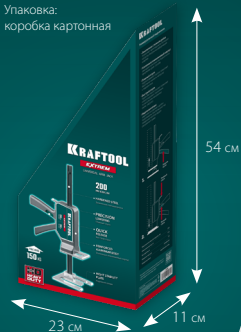

Нагрузка, кг

150

Высота подъема, мм

200

Артикул

33263

Применяется при монтажных работах для крупноформатной плитки, кухонных шкафов и гарнитуров, дверей и различных плит.

25-000129 / kraftool.ru