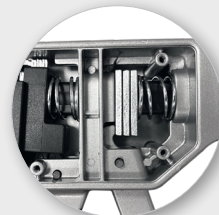

Применяется при монтажных работах для крупноформатной плитки, кухонных шкафов и гарнитуров, дверей и различных плит.

25-000129 / kraftool.ru

**Рельс**

из закаленной стали

**Прочный, но легкий корпус**

из алюминия