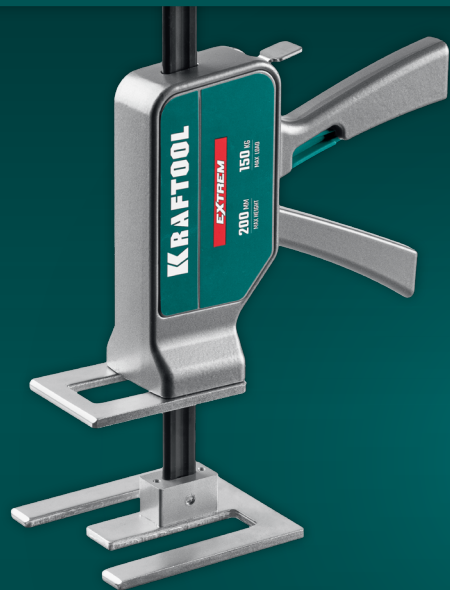

УНИВЕРСАЛЬНЫЙ ПОДЪЕМНИК

KRAFTOOL

Упаковка:
коробка картонная