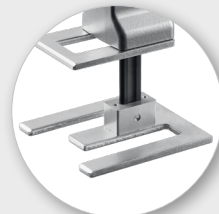

## УНИВЕРСАЛЬНЫЙ ПОДЪЕМНИК **EXTREM**

Многофункциональный инструмент с прочным корпусом для монтажных работ с плиткой, тяжелыми и крупногабаритными предметами.

- Грузоподъемность до 150 кг, высота до 20 см
- Плавный и быстрый спуск
- Закаленная стальная рейка

Применяется при монтажных работах для крупноформатной плитки, кухонных шкафов и гарнитуров, дверей и различных плит.

25-000129 / kraftool.ru

**Рельс**

из закаленной стали

**Прочный, но легкий корпус**

из алюминия

**Усиленный толкатель**

**Плавный спуск**

**Быстрый спуск**

**Широкое устойчивое  
стальное основание**