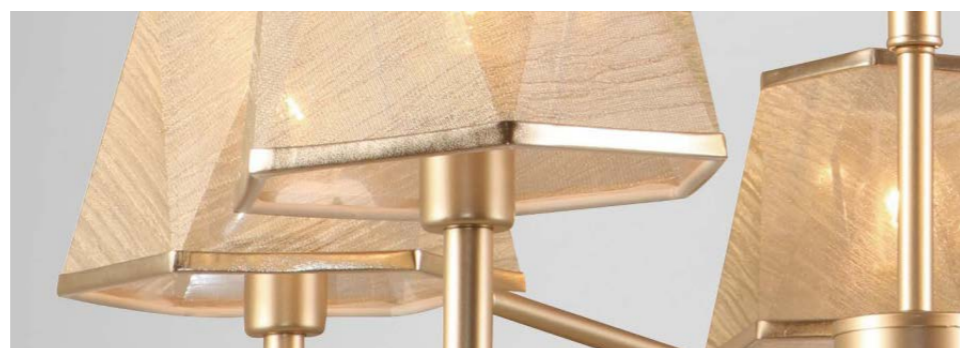

RIVOLI
Edna

2082-305

5xE14
40W
670x670x890 мм
французское золото
металл, ткань

2082-307

7xE14
40W
820x820x890 мм
французское золото
металл, ткань

2082-401

1xE14
40W
270x170x220 мм
французское золото
металл, ткань