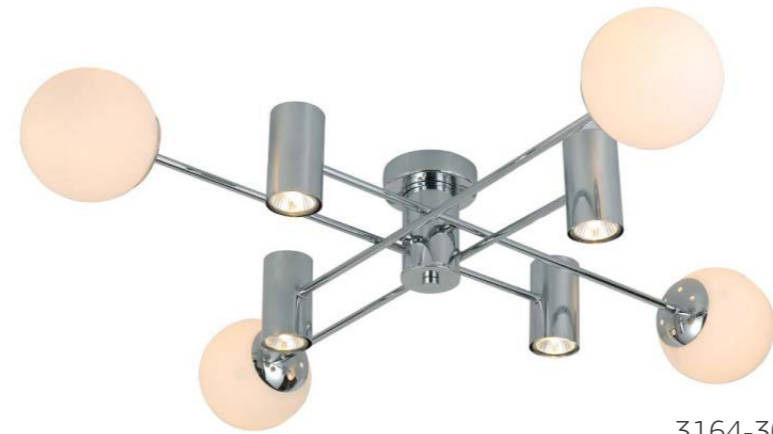

RIVOLI

Brittany

Eurydice

3152-312

6xGU10
15W
870x870x470 мм
черный, золото
металл

3133-308

8xE14
40W
750x750x450 мм
черный, медь
металл, стекло

3164-304

RIVOLI

Tanya

3164-303

3xE27/3xGU10
40W/7W
800x800x160 мм
хром
металл, стекло

3164-304

4xE27/4xGU10
40W/7W
900x900x150 мм
хром
металл, стекло