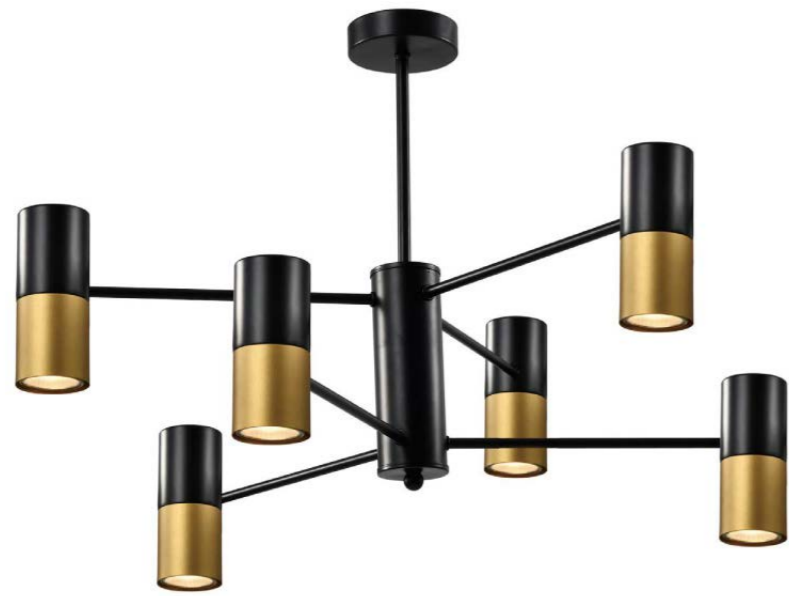

3153-304

3153-309

RIVOLI
Chloe

3153-304

4xGU10
15W
550x110x900 мм
черный, золото
металл

3153-309

9xGU10
15W
500x500x800 мм
черный, золото
металл

3152-312