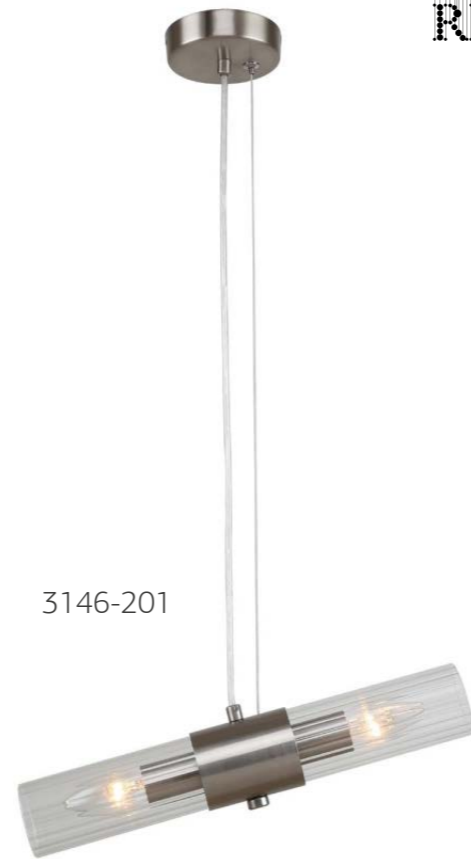

3153-304

3153-309

RIVOLI
Chloe

3153-304

4xGU10
15W
550x110x900 мм
черный, золото
металл

3153-309

9xGU10
15W
500x500x800 мм
черный, золото
металл

3152-312

2xE14
40W
150x340x290 мм
золото
металл, стекло

3141-308

3141-306

3141-401

3141-203

3141-201

RIVOLI
Chelsea

3141-306

3146-306

3146-201

3146-312

3146-402

RIVOLI
Delia

**3146-312**

12xE14
40W
590x590x740 мм
никель сатин
металл, стекло

3146-306