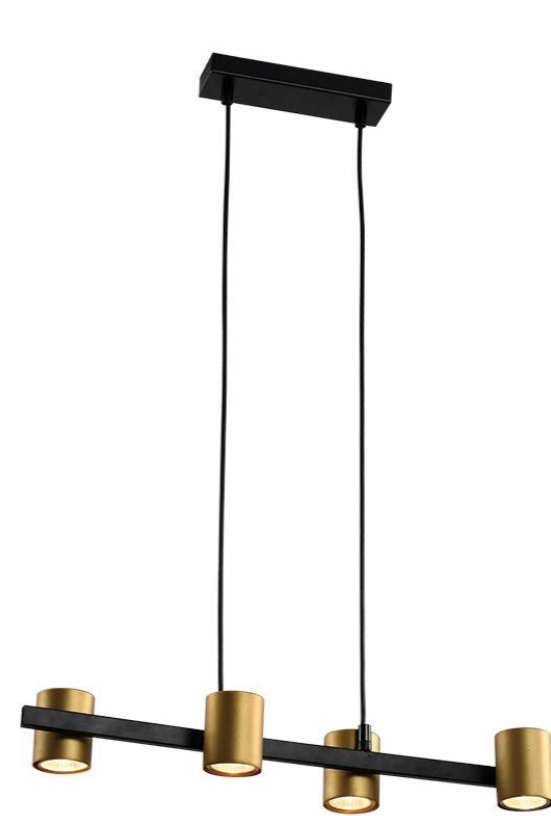

3153-304

3153-309

RIVOLI
Chloe

3153-304

4xGU10
15W
550x110x900 мм
черный, золото
металл

3153-309

9xGU10
15W
500x500x800 мм
черный, золото
металл

3152-312