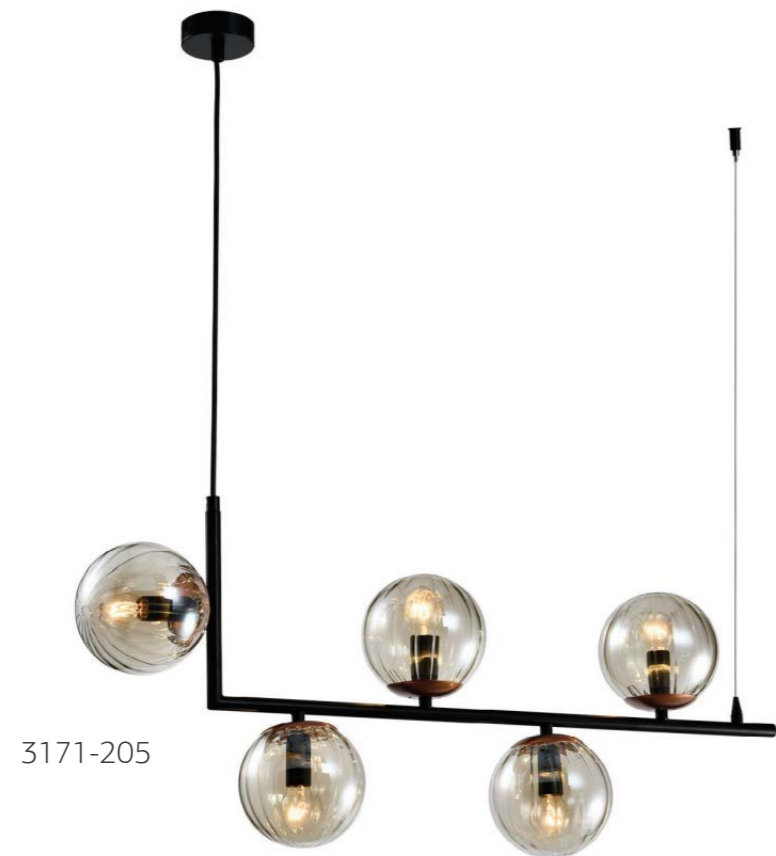

3100-304

4xE27
40W
340x340x235 мм
белый, золото
металл, стекло

3100-306

6xE27
40W
590x340x235 мм
белый, золото
металл, стекло

3172-208

RIVOLI Irmhild

3172-208

8xE27
60W
1090x300x880 мм
черный
металл, стекло