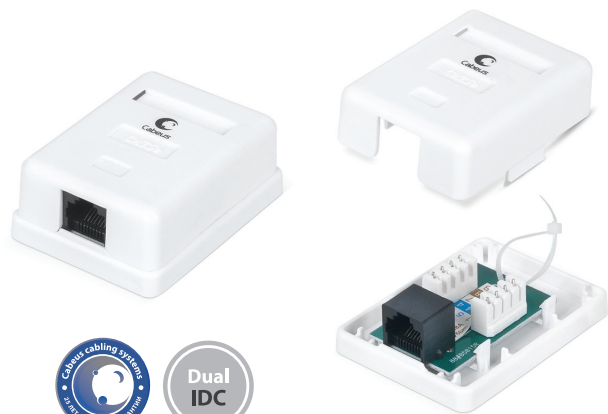

Розетки телефонные RJ-12 для настенного монтажа

- Исполнение: неэкранированное
- Тип разъема: RJ12 (6P4C)
- Контакты: фосфористая бронза с напылением золотом 1,27 мкм
- Подключение проводников под винт

Код для заказа **7483c**

Артикул **WS-6P4C-TEL-1**

Наименования **Розетка телефонная RJ-12(6P4C), одинарная, внешняя, белая**

- Исполнение: неэкранированное
- Тип разъема: RJ12 (6P4C)
- Контакты: фосфористая бронза с напылением золотом 1,27 мкм
- Подключение проводников под винт

Код для заказа **7484c**

Артикул **WS-6P4C-TEL-2**

Наименования **Розетка телефонная RJ-12(6P4C), двойная, внешняя, белая**

Розетки компьютерные RJ-45 для настенного монтажа

Категория 5е неэкранированная

- Тип разъема: RJ45 (8P8C)
- Контакты: фосфористая бронза с напылением золотом 1,27 мкм
- Подключение одножильных проводников 22-26 AWG
- Терминирование проводников с помощью ударного инструмента с ножами 110/Krone типа
- Цветовая маркировка контактов по стандарту T568A/B
- Системная гарантия 25 лет