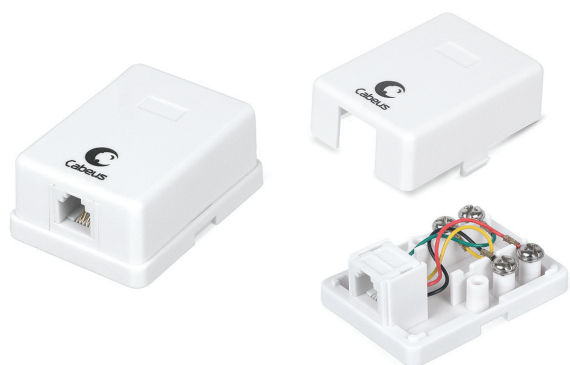

Розетки телефонные RJ-12 для настенного монтажа

- Исполнение: неэкранированное
- Тип разъема: RJ12 (6P4C)
- Контакты: фосфористая бронза с напылением золотом 1,27 мкм
- Подключение проводников под винт

Код для заказа **7483c**

Артикул **WS-6P4C-TEL-1**

Наименования **Розетка телефонная RJ-12(6P4C), одинарная, внешняя, белая**

- Исполнение: неэкранированное
- Тип разъема: RJ12 (6P4C)
- Контакты: фосфористая бронза с напылением золотом 1,27 мкм
- Подключение проводников под винт

Код для заказа **7484c**

Артикул **WS-6P4C-TEL-2**

Наименования **Розетка телефонная RJ-12(6P4C), двойная, внешняя, белая**

Розетки компьютерные RJ-45 для настенного монтажа

Категория 5е неэкранированная

- Тип разъема: RJ45 (8P8C)
- Контакты: фосфористая бронза с напылением золотом 1,27 мкм
- Подключение одножильных проводников 22-26 AWG
- Терминирование проводников с помощью ударного инструмента с ножами 110/Krone типа
- Цветовая маркировка контактов по стандарту T568A/B
- Системная гарантия 25 лет

Код для заказа **7246c**

Артикул **WS-8P8C-Cat.5e-1**

Наименования **Розетка компьютерная RJ-45, категория 5е, одинарная, внешняя, Dual IDC**