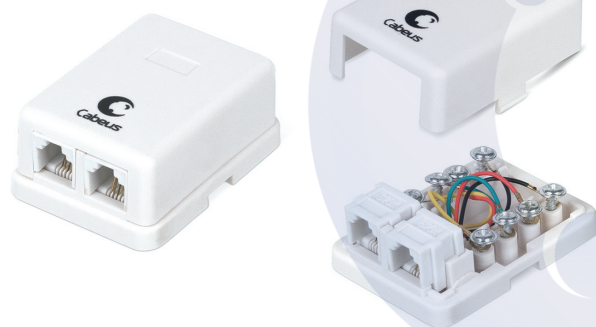

Розетки телефонные RJ-12 для настенного монтажа

- Исполнение: неэкранированное
- Тип разъема: RJ12 (6P4C)
- Контакты: фосфористая бронза с напылением золотом 1,27 мкм
- Подключение проводников под винт

Код для заказа **7483c**

Артикул **WS-6P4C-TEL-1**

Наименования **Розетка телефонная RJ-12(6P4C), одинарная, внешняя, белая**

- Исполнение: неэкранированное
- Тип разъема: RJ12 (6P4C)
- Контакты: фосфористая бронза с напылением золотом 1,27 мкм
- Подключение проводников под винт

Код для заказа **7484c**

Артикул **WS-6P4C-TEL-2**

Наименования **Розетка телефонная RJ-12(6P4C), двойная, внешняя, белая**

Розетки компьютерные RJ-45 для настенного монтажа

Категория 5е неэкранированная

- Тип разъема: RJ45 (8P8C)
- Контакты: фосфористая бронза с напылением золотом 1,27 мкм
- Подключение одножильных проводников 22-26 AWG
- Терминирование проводников с помощью ударного инструмента с ножами 110/Krone типа
- Цветовая маркировка контактов по стандарту T568A/B
- Системная гарантия 25 лет

Код для заказа **7246c**

Артикул **WS-8P8C-Cat.5e-1**

Наименования **Розетка компьютерная RJ-45, категория 5е, одинарная, внешняя, Dual IDC**