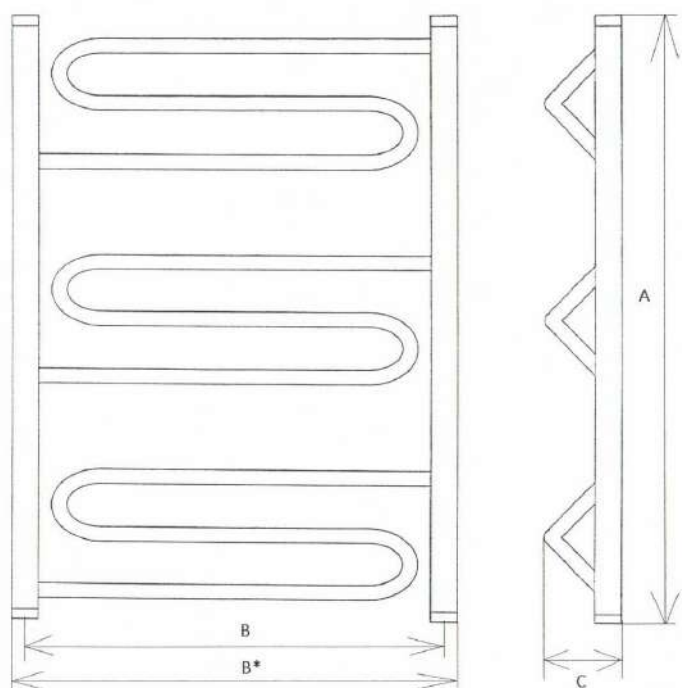

Модель W

A* - высота по центрам подключения
A** - общая высота с фитингами
C* - общая глубина с фитингами

A(см)	A*(см)	A**(см)	B(см)	B*(см)	C(см)	C*(см)
43	50	57	40	43,2	10	12
43	50	57	50	53,2	10	12
43	50	57	60	63,2	10	12
53	60	67	40	43,2	10	12
53	60	67	50	53,2	10	12
53	60	67	60	63,2	10	12
73	80	87	40	43,2	10	12
73	80	87	50	53,2	10	12
73	80	87	60	63,2	10	12
93	100	107	40	43,2	10	12
93	100	107	50	53,2	10	12
93	100	107	60	63,2	10	12
113	120	127	40	43,2	10	12
113	120	127	50	53,2	10	12
113	120	127	60	63,2	10	12