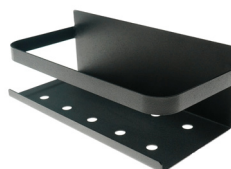

КРОНШТЕЙНЫ

Для кухни и ванной

Для туалетной бумаги
с полкой хранения,
настенный

38-0635

черный

38-0636

белый

Для бритвенного станка
из нержавеющей стали,
настенный

38-0640

сталь

Для бумажных полотенец,
монтаж без сверления,
настенный

38-0637

черный

38-0638

белый

Для кухонных предметов,
монтаж без сверления,
настенный