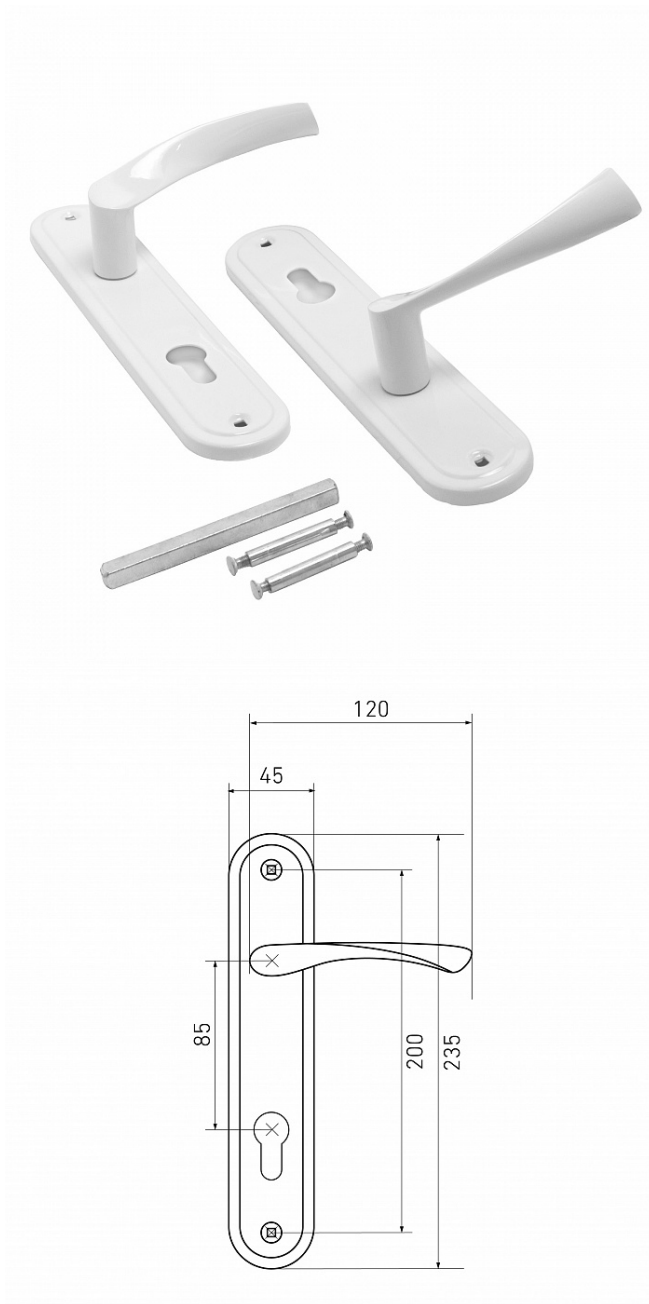

АЛЛЮР 103-1 85 ММ WW БЕЛАЯ КОМПЛЕКТ РУЧЕК (20)

Код: 13715

ОБЩИЕ ХАРАКТЕРИСТИКИ

Код товара 13715
Производитель Аллюр
Страна производства КИТАЙ
Цвет Белый

ГАБАРИТЫ И ВЕС

Вес (брутто) 0.001

УПАКОВКА

Штук в коробке 20

ОПИСАНИЕ

Ручка на планке под замок и цилиндрический механизм. Материал - алюминиевый сплав, гальваническое покрытие. Межосевое расстояние - 85 мм, размеры планки - 45 x 235 мм, длина ручки - 120 мм. В комплект входят винтовые стяжки и квадратный штырь (8x8 мм) 100 мм.