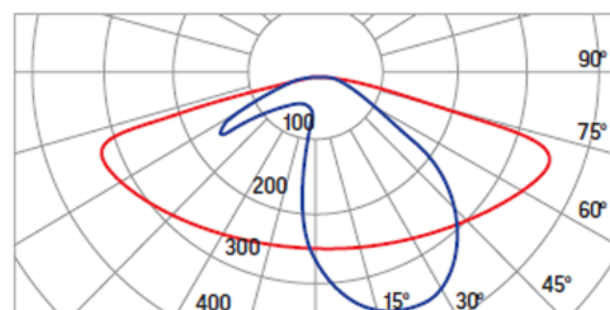

Типы КСС серии Glight*

Road

Urban

Plaza

Garden

* Для одного светового модуля