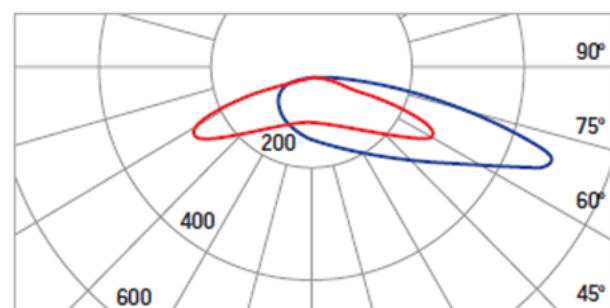

## Габариты фланца:

H	A	B	D	d (диаметр болта)
3000-6000мм	280 мм	200 мм	21	19
7000-8000мм	320 мм	280 мм	26	24

## Типы КСС серии Glight\*

Road

Urban

Plaza

Garden

\* Для одного светового модуля