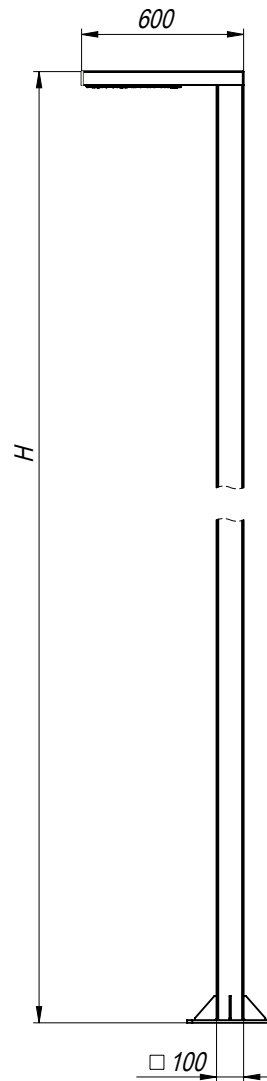

Glight

Матрица серии:

Высота H, м	Мощность,Вт	Световой поток, (4000К) лм	КЦТ, К	Оптика:	Исполнение:
4	30 / 60	4500 / 9000	2700 3000 4000 5000	Road Urban Garden Plaza	DALI 0-10В NEMA Xtrem (-60°C)
5					
6					
7	60 / 80	9000 / 12000			
8