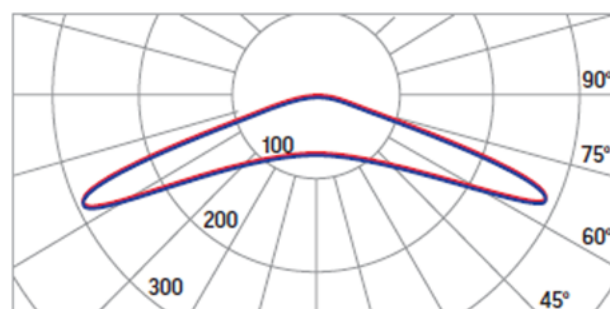

## Габариты фланца:

H	A	B	D	d (диаметр болта)
3000-6000мм	280 мм	200 мм	21	19
7000-8000мм	320 мм	280 мм	26	24

## Типы КСС серии Glight\*

Road

Urban

Plaza

Garden

\* Для одного светового модуля