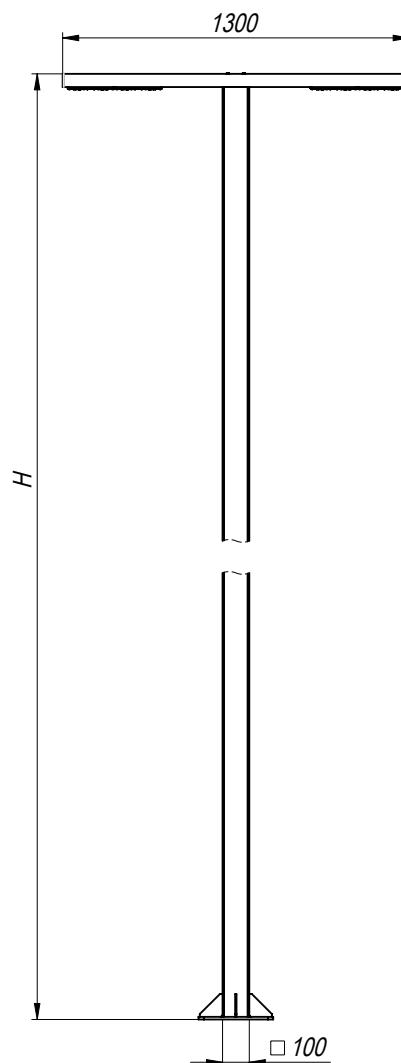

Glight T

Матрица серии:

Высота H, м	Мощность,Вт	Световой поток, (4000К) лм	КЦТ, К	Оптика:	Исполнение:
4	2x30 / 2x60	9000 / 18000	2700/3000/ 4000/5000	Road Urban Plaza Garden	DALI 0-10B NEMA Xtrem (-60°C)
5					
6					
7	2x60 / 2x80	18000/ 24000			
8					

230 В

IP66

УХЛ1

CRI>70

Кп<1%

ГАРАНТИЯ
5
ЛЕТ

Zn

An

RAL