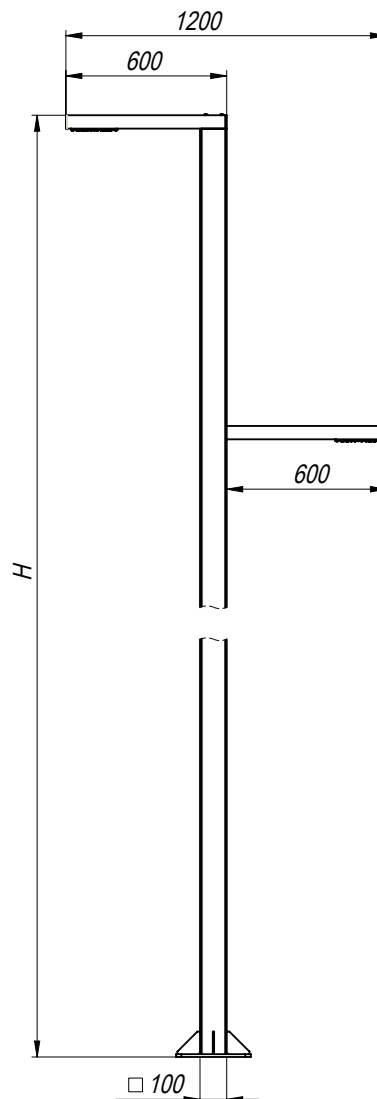

Glight Z

Матрица серии:

Высота H, м	Мощность, Вт	Световой поток, (4000К) лм	КЦТ, К	Оптика:	Исполнение:
4	2x30 / 2x60	9000 / 18000	2700/3000/ 4000/5000	Road Urban Plaza Garden	DALI 0-10В NEMA Xtrem (-60°C)
5					
6					
7	2x60 / 2x80	18000 / 24000			
8					

230 В

IP66

УХЛ1

CRI>70

Кп<1%

ГАРАНТИЯ
5
ЛЕТ

Zn

An

RAL