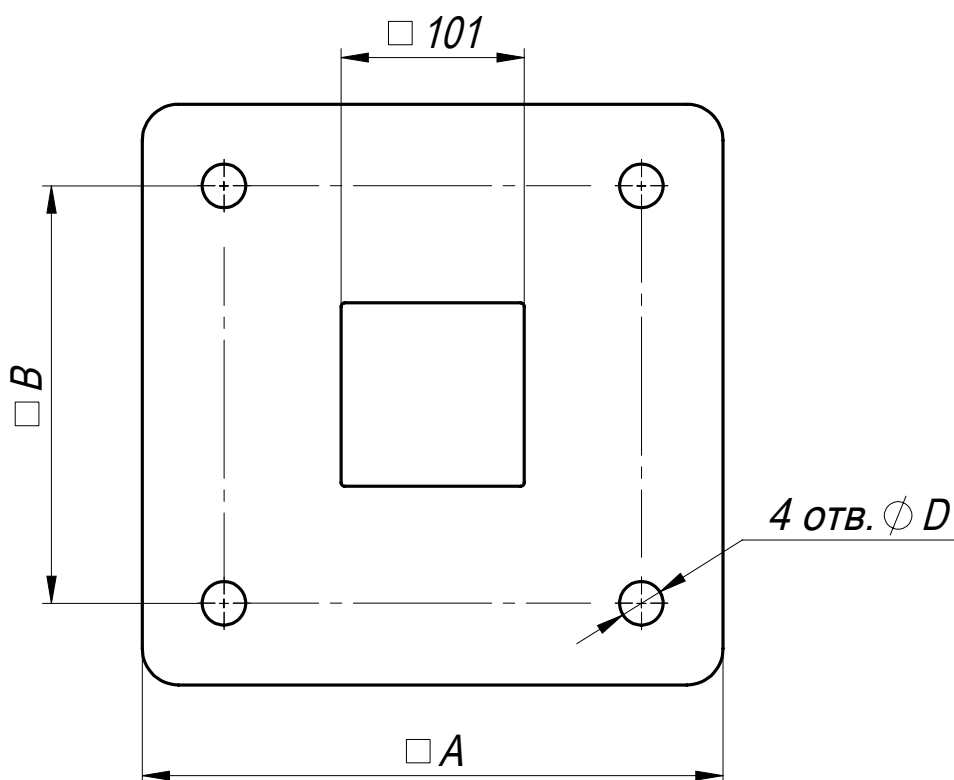

## Габариты фланца:

H	A	B	D	d (диаметр болта)
3000-6000мм	280 мм	200 мм	21	19
7000-8000мм	320 мм	280 мм	26	24