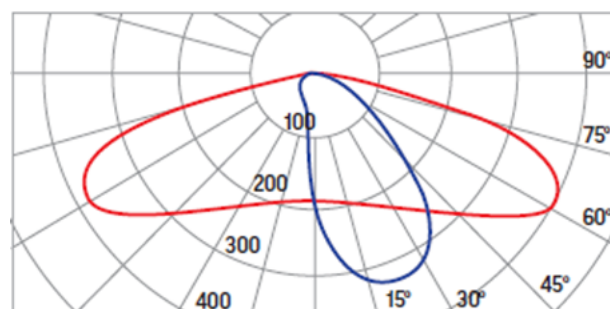

Типы КСС серии Glight*

Road