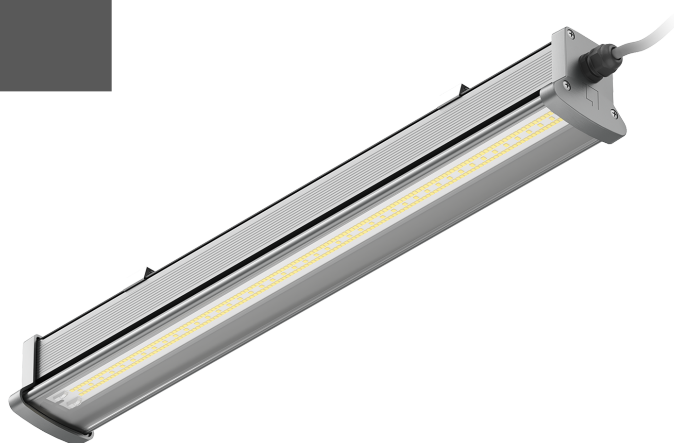

ТЕХНИЧЕСКАЯ ИНФОРМАЦИЯ (ТИ)

TRAY Ex/S (350) 12W PRS 750 GY

АРТИКУЛ 1946000690

ОПИСАНИЕ

Взрывозащищенные светодиодные светильники

ТЕХНИЧЕСКИЕ ХАРАКТЕРИСТИКИ

- Тип изделия – "светильник"
- Балласт – "Драйвер"
- Габаритный тип – "Параллелепипед"
- Тип светильника по монтажу – "Потолочный"