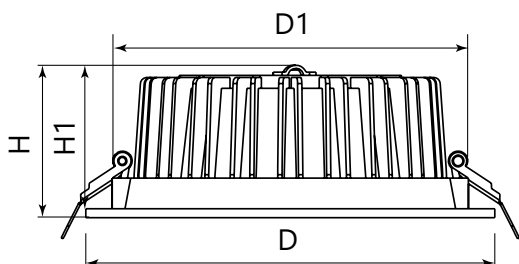

## 12w 1080Lm

Размеры: DxH,mm (145x62)

Монтажные размеры:  
D1xH1,mm (130x60)

**4000K**  
арт.32625

## 20w 1800Lm

Размеры: DxH,mm (160x62)

Монтажные размеры:  
D1xH1,mm (145x60)

**2700K 4000K**  
арт.48998 арт.32626

## 30w 2700Lm

Размеры: DxH,mm (190x62)

Монтажные размеры:  
D1xH1,mm (165x60)

**2700K 4000K**  
арт.48999 арт.32627