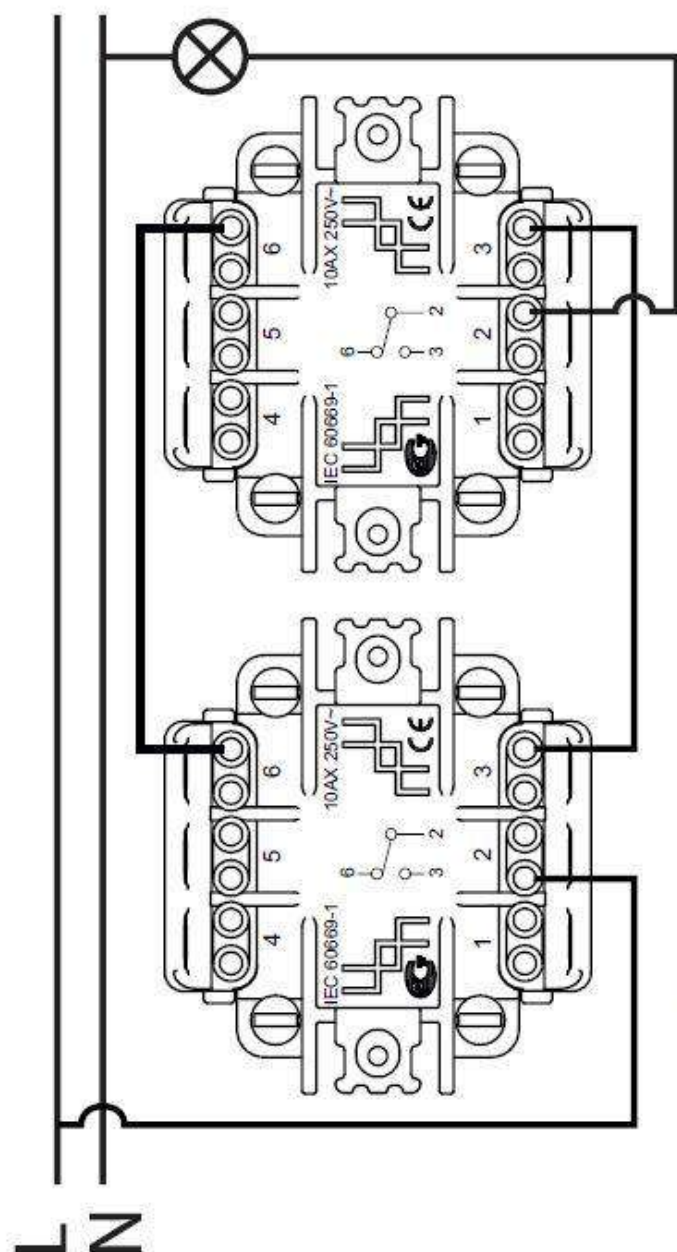

742-XXXX-105

Предназначен для установки в электрических сетях жилых и общественных зданиях и используется для управления приборами освещения, вентиляции и т.д.

Запрещается использовать изделие при наличии повреждения корпуса, кабеля.

Материалы: клавиша и корпус АБС пластик. Основание: ПБТ V0, токопроводящие контакты из латуни (CuZn70).