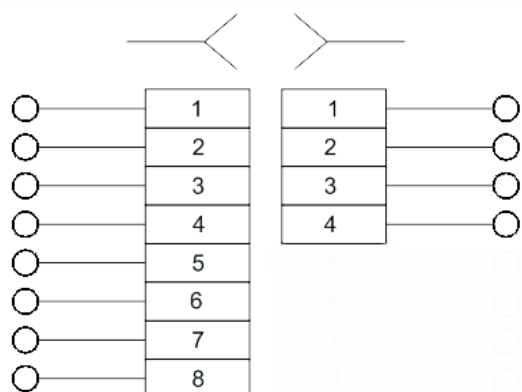

Белый 001

Бежевый 003

Серебро 004

Графит 010

Шампань 027

Жемчуг 028

### Схема подключения

СЮКТ-ОХХ - Последние три цифры обозначают цвет изделия. «ХХ» в обозначении представляют собой цифры от 01 до 40 соответствующие цвету внешних элементов. (001-белый, 003-бежевый, 004-серебро, 005-золото, 010-графит, 012-бордо, 027-шампань, 028-жемчуг.)

### Технические характеристики

Категория	cat. 5e, cat. 3
Диаметр присоединяемого проводника без изоляции	0,3-0,6 мм
Тип телекоммуникационного кабеля	УТР 4-парный витая пара, УТР 2-парный витая пара, телефонный
Габаритные размеры без рамки, мм	71x71x35
Габаритные размеры с установленной рамкой, мм	86x86x37
Количество контактов	8+4
Степень защиты	IP 20
Масса нетто	56±3 г
Количество крепёжных отверстий	4