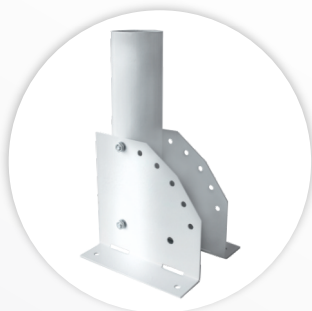

КРОНШТЕЙНЫ ДЛЯ СВЕТИЛЬНИКОВ

Республика Беларусь,
210002, г. Витебск,
ул. Ломоносова, 2А

Применяются для крепления уличных консольных светильников на опору или на стену

ДЕРЖАТЕЛЬ СВЕТОВОЙ ДС-01

Материал: металл

Диаметр монтажной трубы:
30 мм, 48 мм, 60 мм

ДЕРЖАТЕЛЬ СВЕТОВОЙ ДС-03

Материал: металл

Диаметр монтажной трубы:
48 мм

ДЕРЖАТЕЛЬ СВЕТОВОЙ ДС-02

Материал: металл

Диаметр монтажной трубы:
48 мм, 60 мм

ДЕРЖАТЕЛЬ СВЕТОВОЙ ДС-04

Материал: металл

Диаметр монтажной трубы:
48 мм

ДЕРЖАТЕЛЬ СВЕТОВОЙ ДС-02.2

Материал: металл

Диаметр монтажной трубы:
30 мм, 48 мм, 60 мм

ДЕРЖАТЕЛЬ СВЕТОВОЙ ДС-06

Материал: металл

Диаметр монтажной трубы:
48 мм