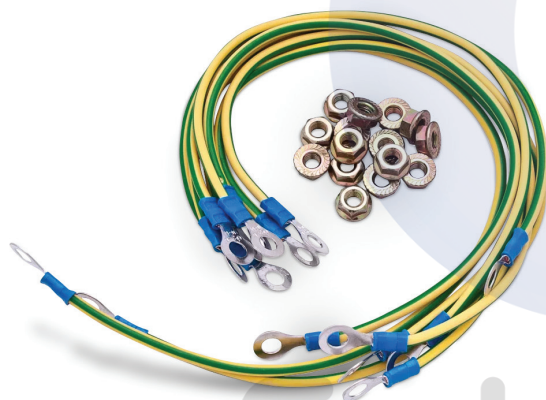

Медная шина заземления 19"

Описание:

Размеры

- Длина: 485 мм
- Сечение: 20 x 4 мм

Прочее

- материал: медь, покрытая никелем
- винты крепления в комплекте

Тип установки

- крепление к 19" направляющим в 2-х точках
- 11 точек подключения проводников

Код для заказа	Артикул
7113с	CGB-1U-19

Набор кабелей заземления

Описание:

Размеры

- длина 30 см: 6 шт
- длина 40 см: 2 шт

Прочее

- кольцевые наконечники
- гайка с фланцем М6: 16 шт

Тип провода

- медный, многожильный
- сечение: 4 мм²

Код для заказа	Артикул
7708с	GRW

Комплект для скрепления шкафов

Описание:

Материал

- сталь 2 мм

Прочее

- 4 шт для объединения 2-х шкафов

Код для заказа	Артикул
7772с	J103

Комплект крепежа

Описание:

Материал

- винт М6х20: сталь
- гайка закладная М6: сталь
- шайба: пластик

Прочее

- упаковка: 50 шт

Код для заказа	Артикул
7079с	SH-J014