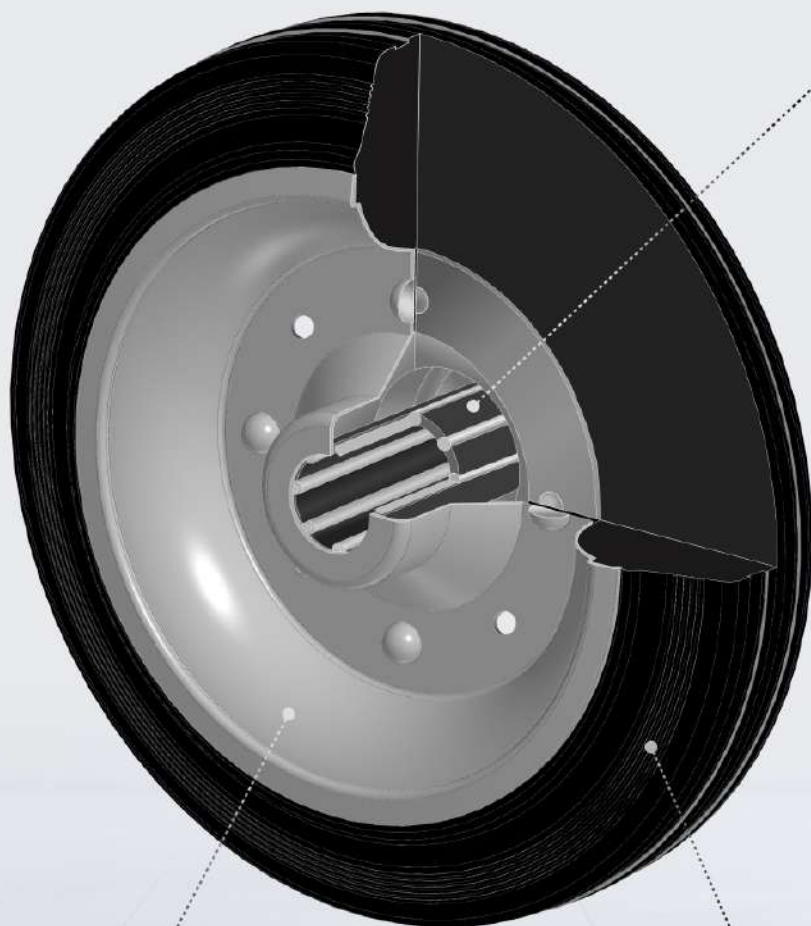

тележка

грузовая

Грузоподъемность

200 кг

- ✓ Усиленные колеса
200 мм
- ✓ Брызговики

С нами легче!

СДЕЛАНО
В РОССИИ

габариты

Вес 12 кг

☑ Цельносварная конструкция

☑ Порошковое износостойкое покрытие

Колеса

усиленные

Игольчатый подшипник (роликовый)

27 мм

200 мм

Усиленный диск из оцинкованной стали 2 мм

Черная резина

48 мм

Крепления

универсальная тележка

ПОДХОДИТ ДЛЯ:

склада

грузоперевозок