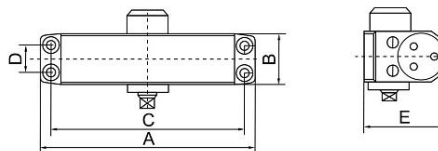

Комплект поставки

Дверной доводчик

Рычаг с шарнирным разъемным соединением колена

Крепеж

Инструкция по монтажу и эксплуатации, совмещенная с паспортом изделия

Шаблон (М 1:1) для установки.

модель доводчика	A (мм.)	B (мм.)	E (мм.)	C (мм.)	D (мм.)	масса двери, кг угол открывания 180°	масса двери, кг угол открывания 135°
502/2 A-W 502/2 A-C 502/2 A-S	190	42	63	162-168	19	от 25 до 45 кг	до 65 кг
502/3 A-W 502/3 A-C 502/3 A-S 502/3 A-B	190	42	63	162-168	19	от 40 до 65 кг	до 85 кг
502/4 A-W 502/4 A-C 502/4 A-S	190	42	63	162-168	19	от 60 до 85 кг	до 120 кг