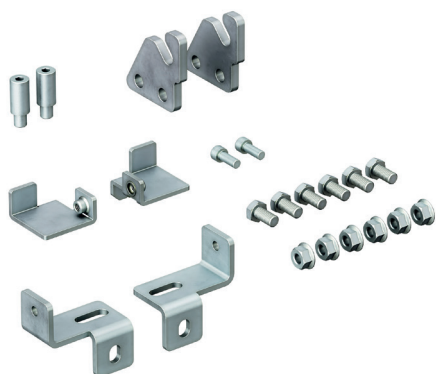

Набор монтажных аксессуаров для монтажной платы

R5RAE05

R5RAE06

Назначение

- фиксация монтажной платы.

Характеристики

- материал – оцинкованная сталь 3 мм.

Комплект поставки

- элемент крепежа – 2 шт., монтажные аксессуары.

Чертежи

- см. на сайте www.dkc.ru в разделе Поддержка.

Вид	Код
Стандартный набор	R5RAE05
Набор для глубокой установки монтажной платы	R5RAE06

Ручка универсальная

Назначение

- защита от несанкционированного проникновения.

Характеристики

- материал – металл;
- цвет – черный RAL 9005.

Особенности

- цилиндрическая система запирающая;
- совместимость со всеми моделями напольных корпусных решений.

Комплект поставки

- ручка – 1 шт., 2 ключа.

Чертежи

- см. на сайте www.dkc.ru в разделе Поддержка.

Наименование	Код
Ручка под универсальный ключ	R5CE272
Ручка под индивидуальный ключ	R5CE275