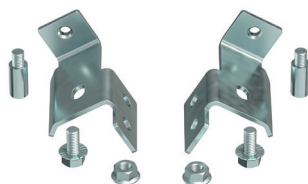

Набор монтажных аксессуаров для монтажной платы

R5RAE05

R5RAE06

Назначение

- фиксация монтажной платы.

Характеристики

- материал – оцинкованная сталь 3 мм.

Комплект поставки

- элемент крепежа – 2 шт., монтажные аксессуары.

Чертежи

- см. на сайте www.dkc.ru в разделе Поддержка.

Вид	Код
Стандартный набор	R5RAE05
Набор для глубокой установки монтажной платы	R5RAE06

Ручка универсальная

Назначение

- защита от несанкционированного проникновения.

Характеристики

- материал – металл;
- цвет – черный RAL 9005.

Особенности

- цилиндрическая система запирающая;
- совместимость со всеми моделями напольных корпусных решений.

Комплект поставки

- ручка – 1 шт., 2 ключа.

Чертежи

- см. на сайте www.dkc.ru в разделе Поддержка.

Наименование	Код
Ручка под универсальный ключ	R5CE272
Ручка под индивидуальный ключ	R5CE275