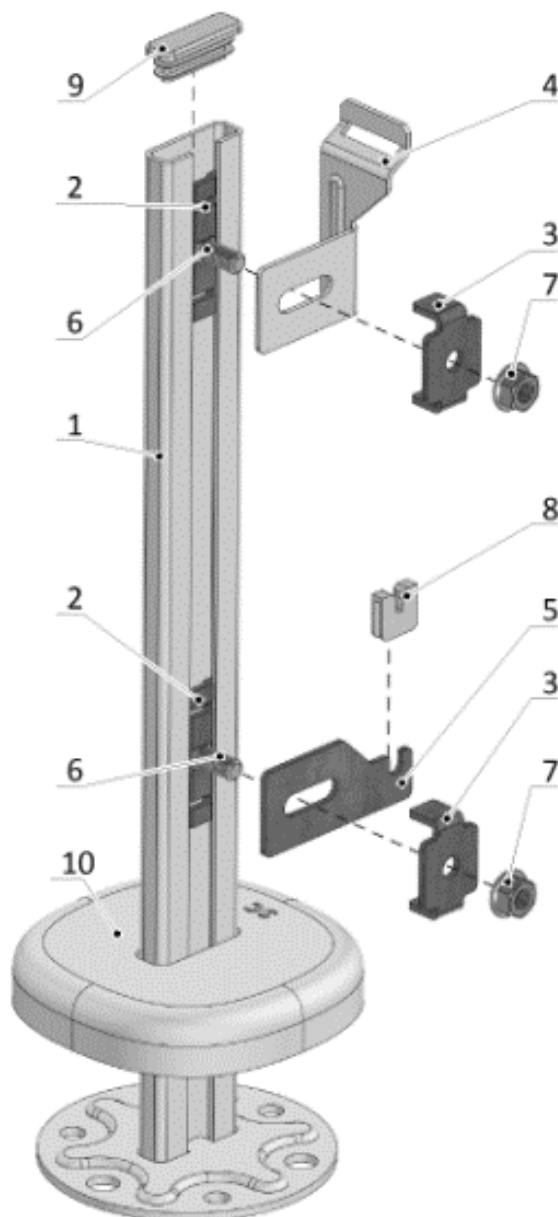

Напольный кронштейн КНС48 (с декоративной крышкой) (тип 20/21/22/30/33) (10 шт в уп), арт. КНС4850, КНС4870, КНС48100

Н, мм	Артикул	А, мм	С, мм
300	КНС4850	220	500
400		120	
500	КНС4870	220	700
600		120	
900	КНС48100	120	1000

Напольный кронштейн КНС48 (с декоративной крышкой) (тип 20/21/22/30/33) (10 шт в уп), арт. КНС4850, КНС4870, КНС48100

Комплект поставки:

1. Стойка – 1 шт.
2. Обойма – 2 шт.
3. Скоба – 2 шт.
4. Верхняя планка – 1 шт.
5. Нижняя планка – 1 шт.
6. Болт М6х16 – 2 шт.
7. Гайка М6 – 2 шт.
8. Накладка, арт. PLN20 – 1 шт.
9. Заглушка – 1 шт.
10. Крышка (87х87 мм), арт. PLK87-SC – 1 шт.