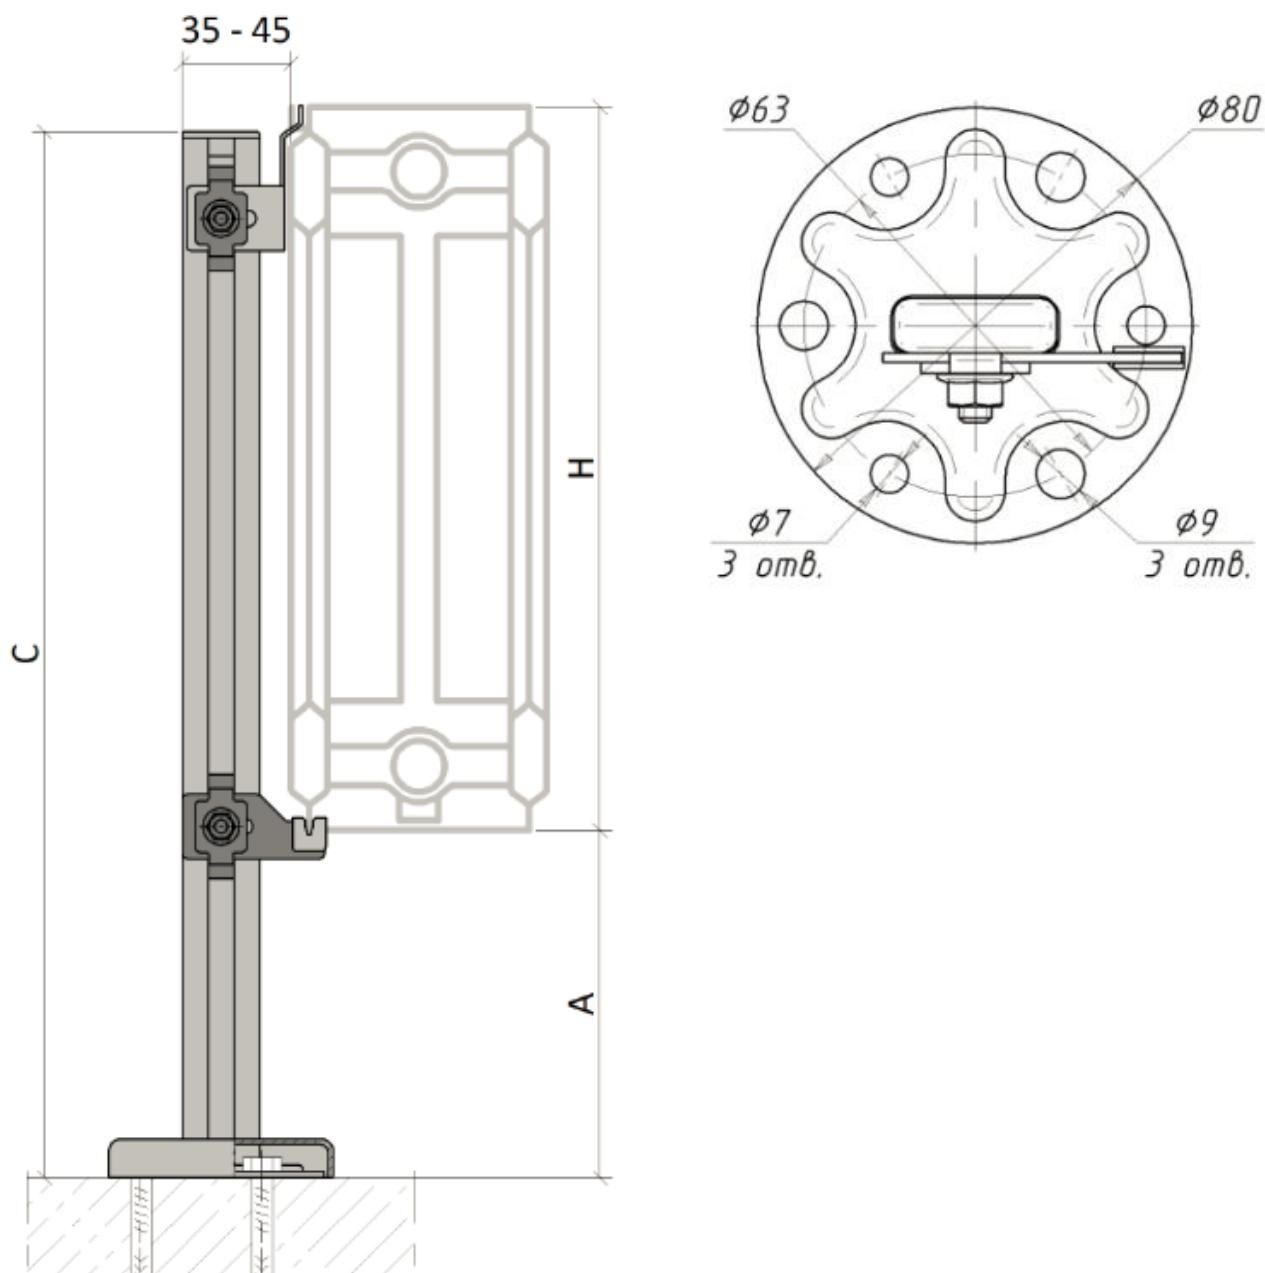

Напольный кронштейн КНС48 (с декоративной крышкой) (тип 20/21/22/30/33) (10 шт в уп), арт. КНС4850, КНС4870, КНС48100

Н, мм	Артикул	А, мм	С, мм
300	КНС4850	220	500
400		120	
500	КНС4870	220	700
600		120	
900	КНС48100	120	1000

Напольный кронштейн КНС48 (с декоративной крышкой) (тип 20/21/22/30/33) (10 шт в уп), арт. КНС4850, КНС4870, КНС48100

Комплект поставки:

1. Стойка – 1 шт.
2. Обойма – 2 шт.
3. Скоба – 2 шт.
4. Верхняя планка – 1 шт.
5. Нижняя планка – 1 шт.
6. Болт М6х16 – 2 шт.
7. Гайка М6 – 2 шт.
8. Накладка, арт. PLN20 – 1 шт.
9. Заглушка – 1 шт.
10. Крышка (87х87 мм), арт. PLK87-SC – 1 шт.