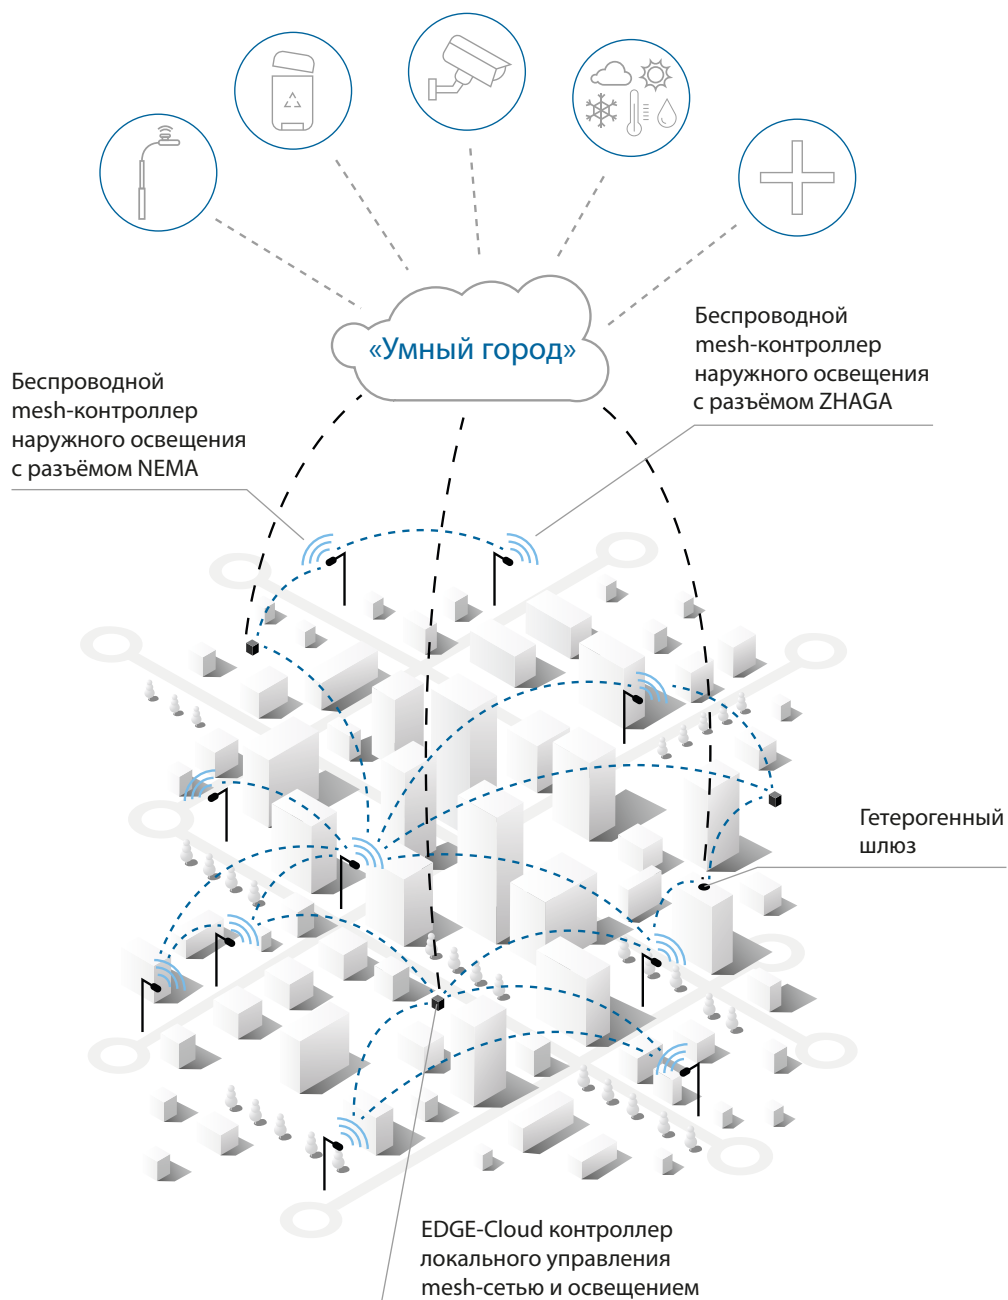

Оптика

ШБ1А (ORS2)

ШБ2А (ORW3)

ШБ3А (ORNW2)

ШО1А (ORN2)

Применение

Улицы и
дороги

Прилегающие
территории

Жилые
комплексы

Коттеджные
поселки

Пешеходные
зоны

- Абсолютная совместимость с системой АСУНО «БРИЗ» от компании «СветоСервис»
- Элемент системы ИНТО, совместимый со всеми АСУНО
- Простая модификация под любые другие системы управления
- Полная интеграция в современную систему «Умный город»

В основе концепции «Умный город» лежит повышение эффективности всех городских служб путем использования инфокоммуникационных технологий, а именно — автоматизированных интеллектуальных систем управления и контроля различными сторонами жизни города.