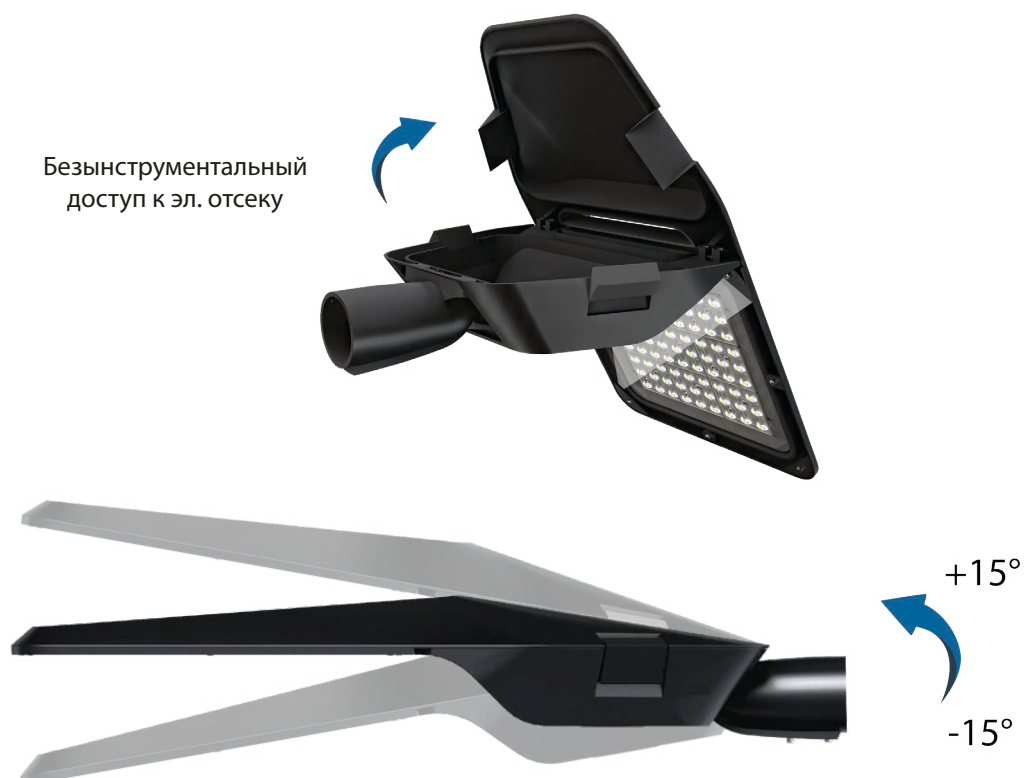

Оптолюкс Макси

Мощность: 120 — 300 Вт

	A	B	C
Оптолюкс-Макси	880 мм	425 мм	138 мм

Оптолюкс Мини

Мощность: 100 — 240 Вт

	A	B	C
Оптолюкс-Мини	780 мм	345 мм	130 мм

Безинструментальный доступ к эл. отсеку

Расшифровка наименований