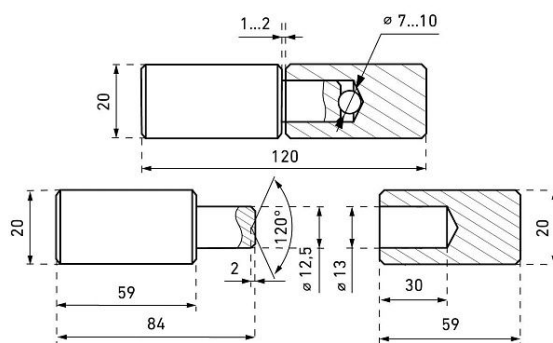

КИРОВ СЕКРЕТ ПГ-20 (20X120) ШАРНИР-ПЕТЛЯ ПОД СВАРКУ С ШАРИКОМ (32)

Код: 8327

ОБЩИЕ ХАРАКТЕРИСТИКИ

Код товара 8327
Производитель Секрет г.Киров
Страна производства РОССИЯ
Материал Сталь горяче-катанная
Гарантия 1 год

ГАБАРИТЫ И ВЕС

Вес (брутто) 0.3

УПАКОВКА

Индивидуальная упаковка Без упаковки
Штук в коробке 32

ОПИСАНИЕ

Шарнир-петля под сварку. Предназначена для установки на металлические двери любых помещений хозяйственного назначения. Петля разъемная с шариком для плавности работы и долговечности. Материал - сталь 20 горяче-катанная.