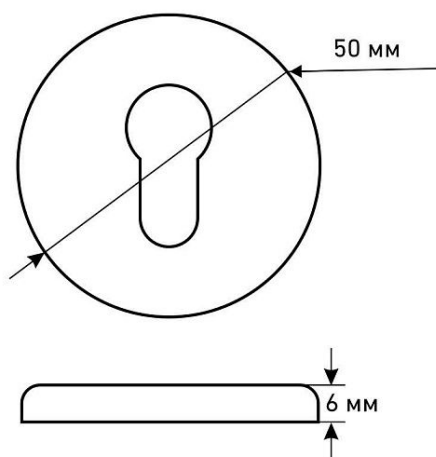

ГАБАРИТЫ И ВЕС

Вес (брутто) 0.057

УПАКОВКА

Индивидуальная упаковка Хедер
Штук в коробке 100

ОПИСАНИЕ

Комплект декоративных накладок под цилиндрический механизм замка. Материал - алюминиевый сплав.
Гарантийный срок - 5 лет.