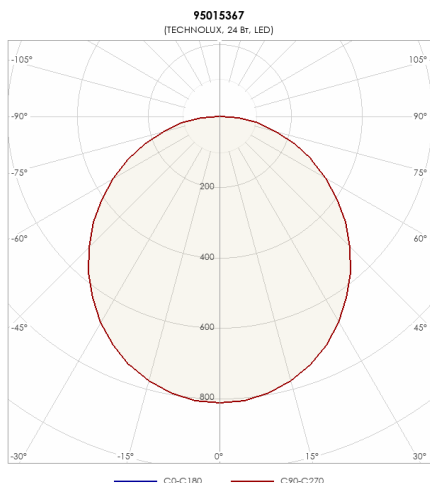

## СВЕТИЛЬНИК TL02-24-950-OL

Модель	TL02-24-950-OL
Артикул	95015367

### ХАРАКТЕРИСТИКИ

Потребляемая мощность	24 Вт
Световой поток	2300 лм
Световая эффективность	96 лм/Вт
Световая температура	5000 К
Индекс цветопередачи (CRI)	90
Степень защиты	IP40
Класс защиты	I класс
Климатическое исполнение	УХЛ4
Коэффициент мощности	≥0,95
Способ монтажа	в потолок, на потолок, на стену, на лоток, на тросах
Блок аварийного питания	нет